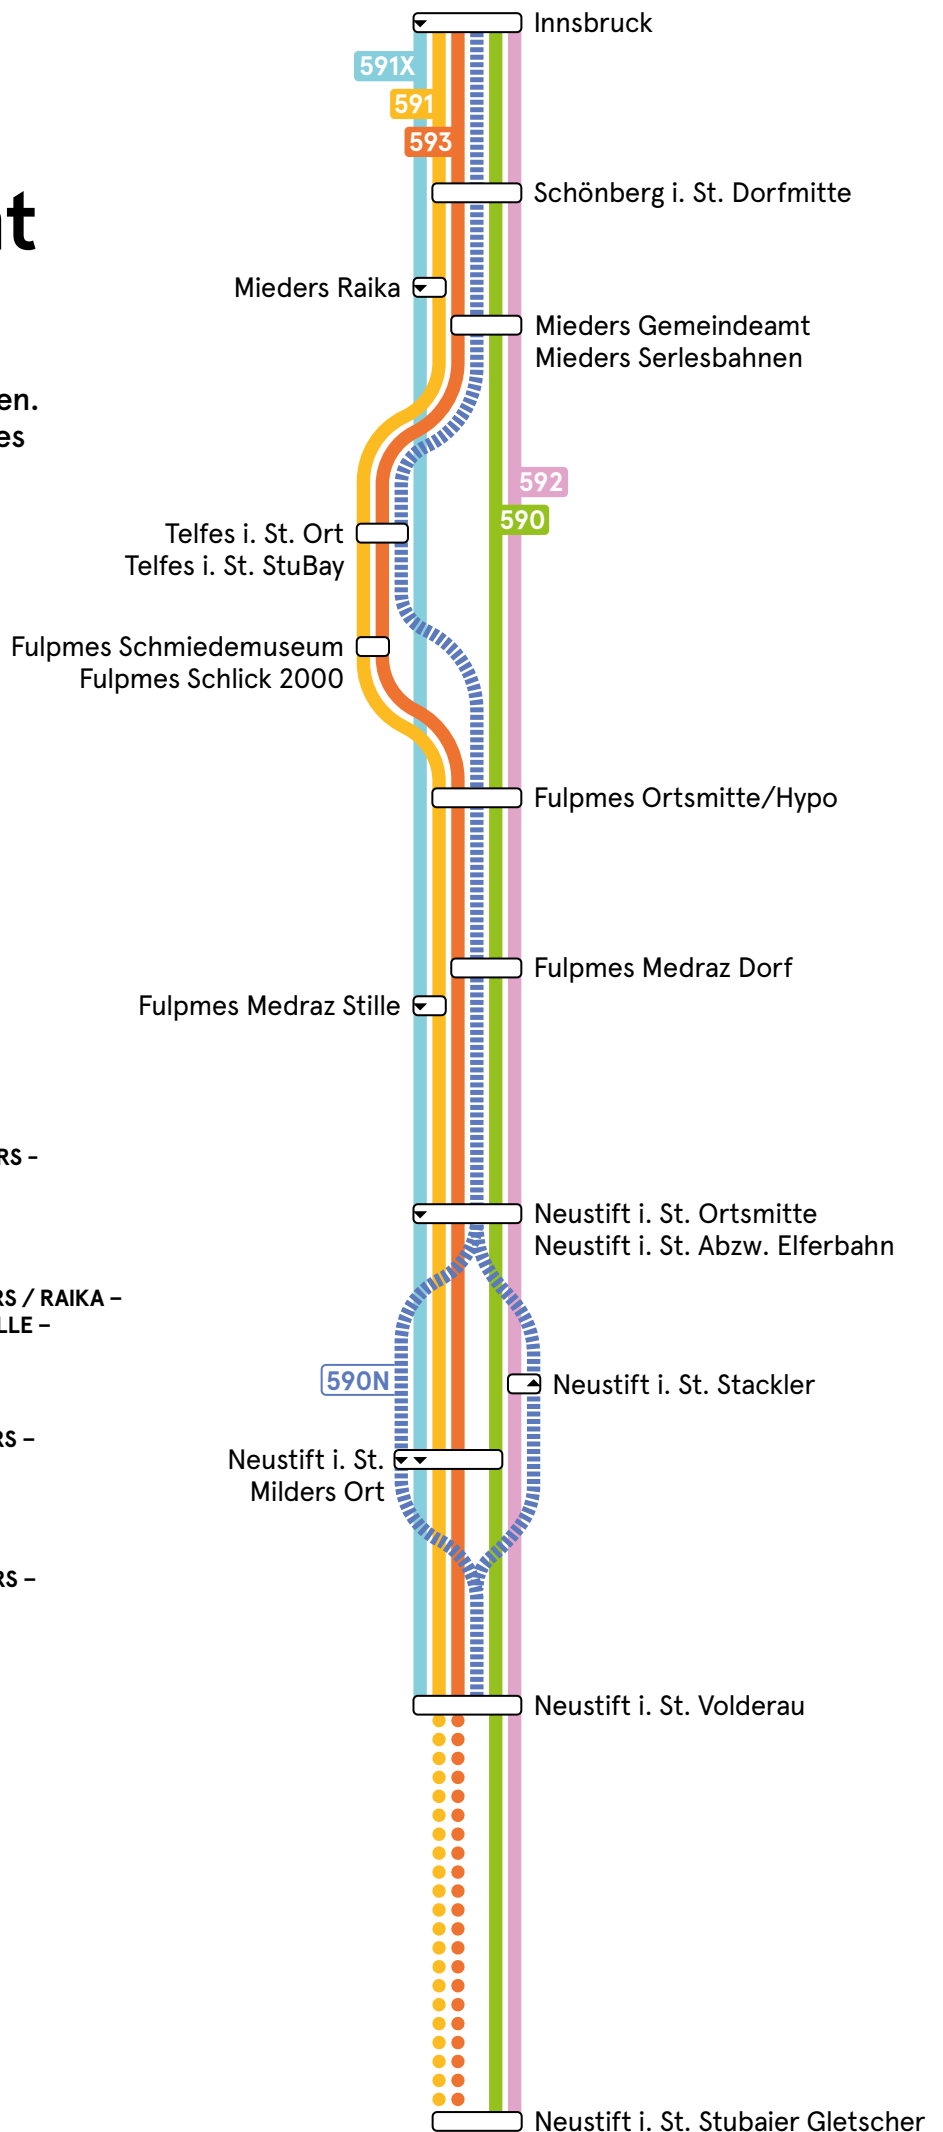

2 Montag bis Freitag, wenn Schultag in Tirol 3 täglich, außer an Schultagen in Tirol

Linienübersicht Stubaital

Dargestellt sind nur zentrale Haltestellen.
Den genauen Fahrplan der Linien gibt es
auf vvt.at/fahrplan.