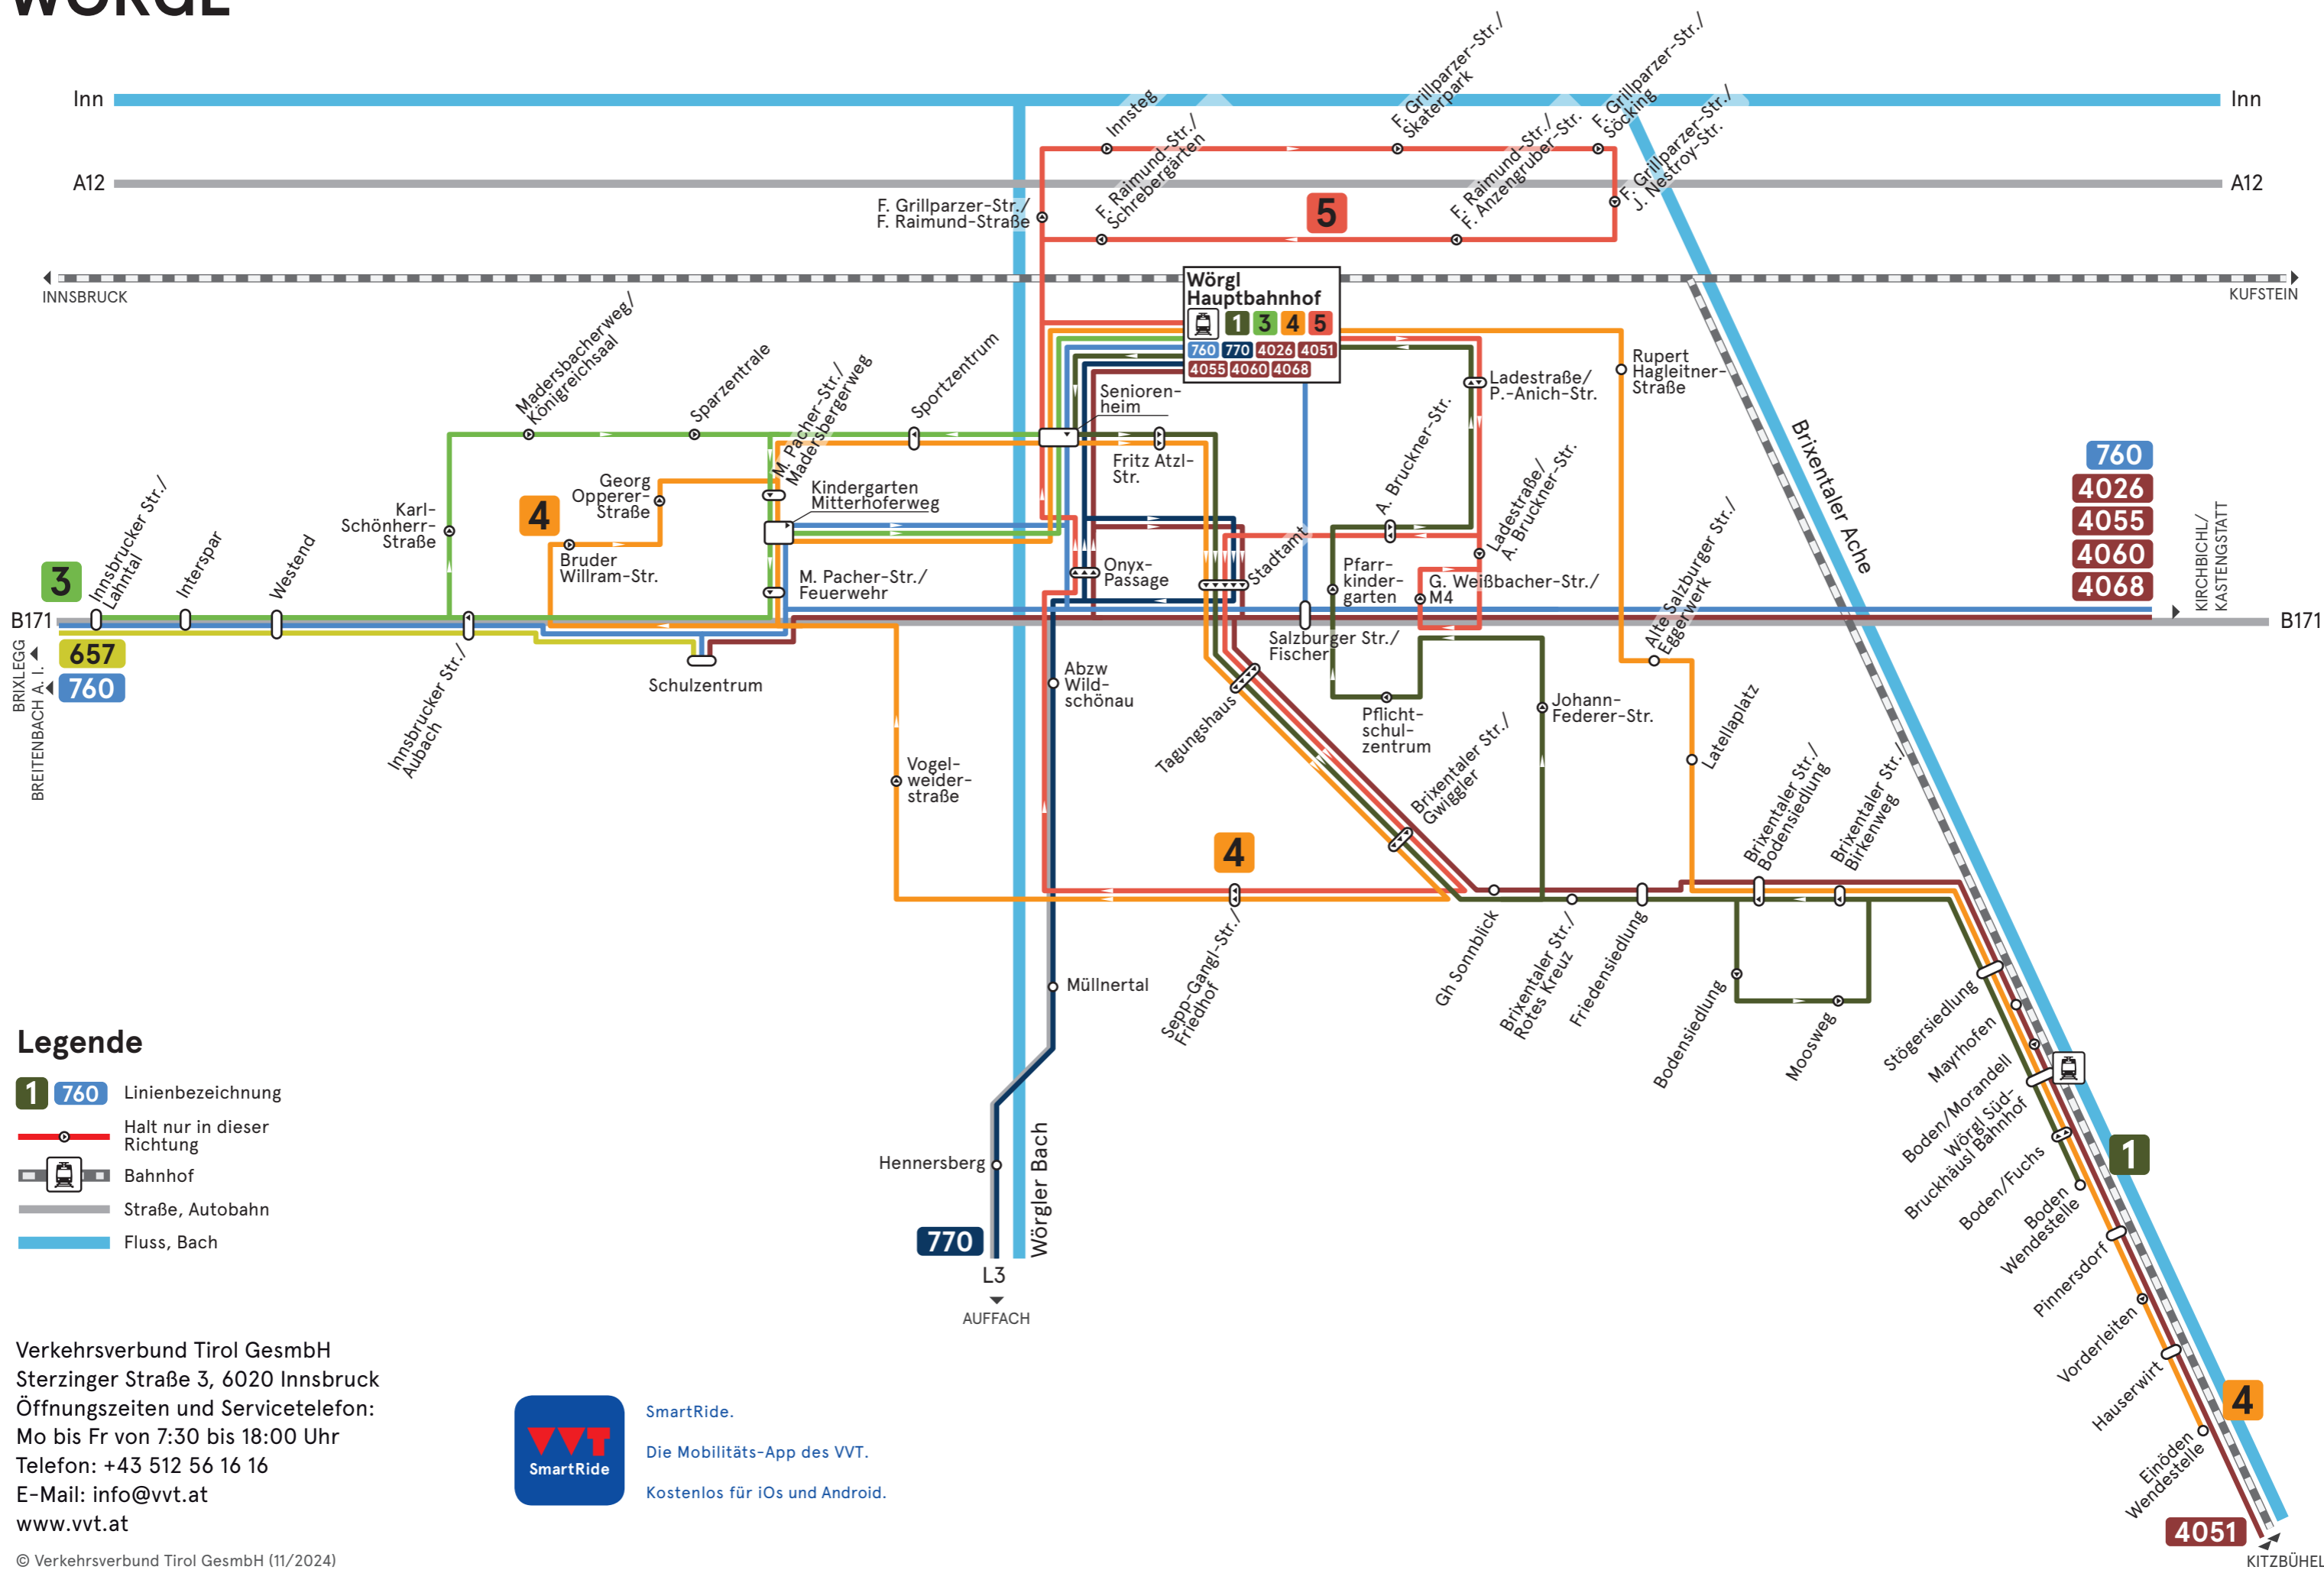

# LINIENNETZPLAN WÖRGL

## Legende

- 1 760 Linienbezeichnung
- Halt nur in dieser Richtung
- Bahnhof
- Straße, Autobahn
- Fluss, Bach

Verkehrsverbund Tirol GesmbH  
 Sterzinger Straße 3, 6020 Innsbruck  
 Öffnungszeiten und Servicetelefon:  
 Mo bis Fr von 7:30 bis 18:00 Uhr  
 Telefon: +43 512 56 16 16  
 E-Mail: info@vvt.at  
 www.vvt.at

SmartRide.  
 Die Mobilitäts-App des VVT.  
 Kostenlos für iOS und Android.