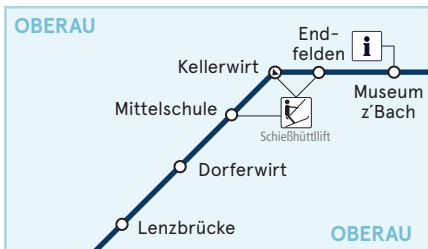

LINIENNETZPLAN WILDSCHÖNAU - WÖRGL

Wörgl Hauptbahnhof

Umstiegsmöglichkeiten auf die Buslinien:

- 4026** Wörgl - Bad Häring - Schwoich - Kufstein
- 4051** Wörgl - Hopfgarten - Westendorf - Kitzbühel
- 4055** Wörgl - Kirchbichl - Schafteuau - Kufstein
- 4060** Wörgl - Itter - Söll - Ellmau - St. Johann i. T.
- 4068** Wörgl - Angerberg - Mariastein - Kufstein
- 760** Bruckhäusl - Kirchbichl - Wörgl - Breitenbach

Legende

- Halt nur in dieser Richtung
- OBERAU Ortsgebiet
- 770 Linienbezeichnung
- Anbindung an den Stadtverkehr (City-Bus)
- Fußwegverbindung

Nächstgelegene Haltestelle zu:

- Bergbahn/Seilbahn
- Liftanlage/Schlepplift
- Tourismusinformation