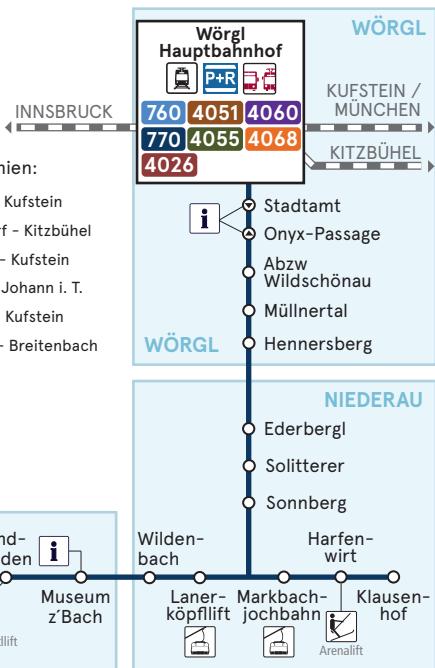

LINIENNETZPLAN WILDSCHÖNAU - WÖRGL

Wörgl Hauptbahnhof

Umstiegsmöglichkeiten auf die Buslinien:

- 4026** Wörgl - Bad Häring - Schwoich - Kufstein
- 4051** Wörgl - Hopfgarten - Westendorf - Kitzbühel
- 4055** Wörgl - Kirchbichl - Schafteuau - Kufstein
- 4060** Wörgl - Itter - Söll - Ellmau - St. Johann i. T.
- 4068** Wörgl - Angerberg - Mariastein - Kufstein
- 760** Bruckhäusl - Kirchbichl - Wörgl - Breitenbach

Legende

- Halt nur in dieser Richtung
- OBERAU Ortsgebiet
- 770 Linienbezeichnung
- Anbindung an den Stadtverkehr (City-Bus)
- Fußwegverbindung

Nächstgelegene Haltestelle zu:

- Bergbahn/Seilbahn
- Liftanlage/Schlepplift
- Tourismusinformation

Verkehrsverbund Tirol GesmbH
Sterzinger Straße 3, 6020 Innsbruck
Öffnungszeiten und Servicetelefon:
Mo bis Fr von 7:30 bis 18:00 Uhr
Telefon: +43 512 56 16 16
E-Mail: info@vvt.at
www.vvt.at