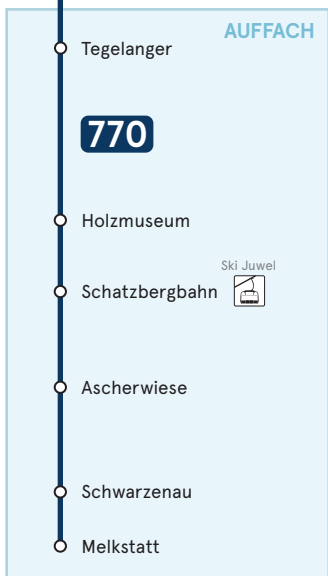

LINIENNETZPLAN WILDSCHÖNAU - WÖRGL

Wörgl Hauptbahnhof

Umstiegsmöglichkeiten auf die Buslinien:

- 4026** Wörgl - Bad Häring - Schwoich - Kufstein
- 4051** Wörgl - Hopfgarten - Westendorf - Kitzbühel
- 4055** Wörgl - Kirchbichl - Schafteuau - Kufstein
- 4060** Wörgl - Itter - Söll - Ellmau - St. Johann i. T.
- 4068** Wörgl - Angerberg - Mariastein - Kufstein
- 760** Bruckhäusl - Kirchbichl - Wörgl - Breitenbach

Legende

- Halt nur in dieser Richtung
- OBERAU Ortsgebiet
- 770 Linienbezeichnung
- Anbindung an den Stadtverkehr (City-Bus)
- Fußwegverbindung

Nächstgelegene Haltestelle zu:

- Bergbahn/Seilbahn
- Liftanlage/Schlepplift
- Tourismusinformation