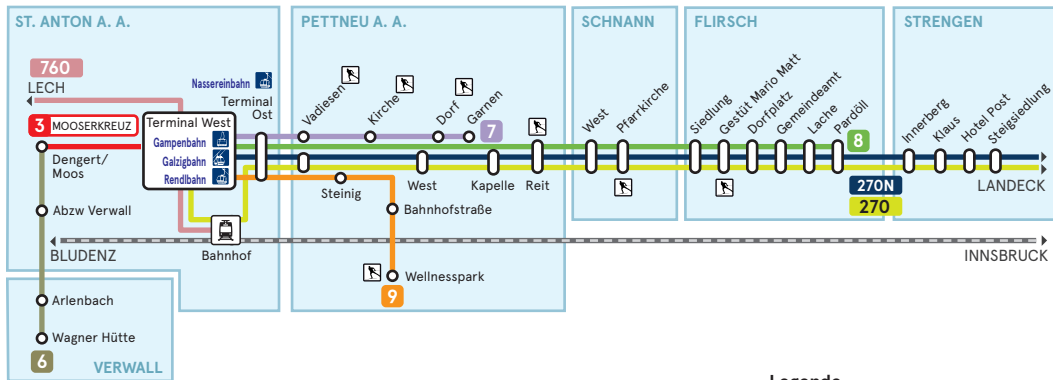

LINIENNETZPLAN STANZERTAL

Legende

- Linienbezeichnung
- Bahnhof
- Einstieg Langlaufloipe
- Ortsgebiet

Hinweis: Angeführte Haltestellen entsprechen nur auszugsweise dem Haltestellenangebot.

SmartRide.

Die Mobilitäts-App des VVT.