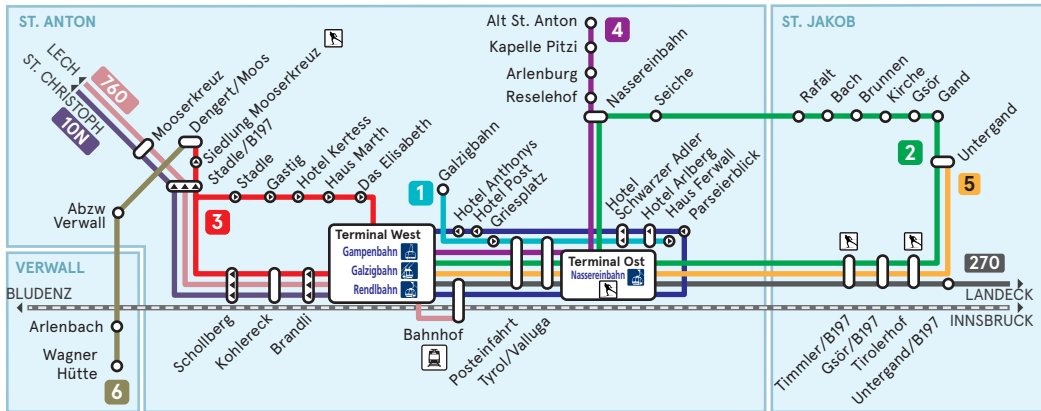

LINIENNETZPLAN ST. ANTON AM ARLBERG

Legende

- Halte nur in dieser Richtung
- Bahnhof
- Linienbezeichnung

- Ortsgebiet
- Einstieg Langlaufloipe

SmartRide.

Die Mobilitäts-App des VVT.

Kostenlos für iOS und Android.