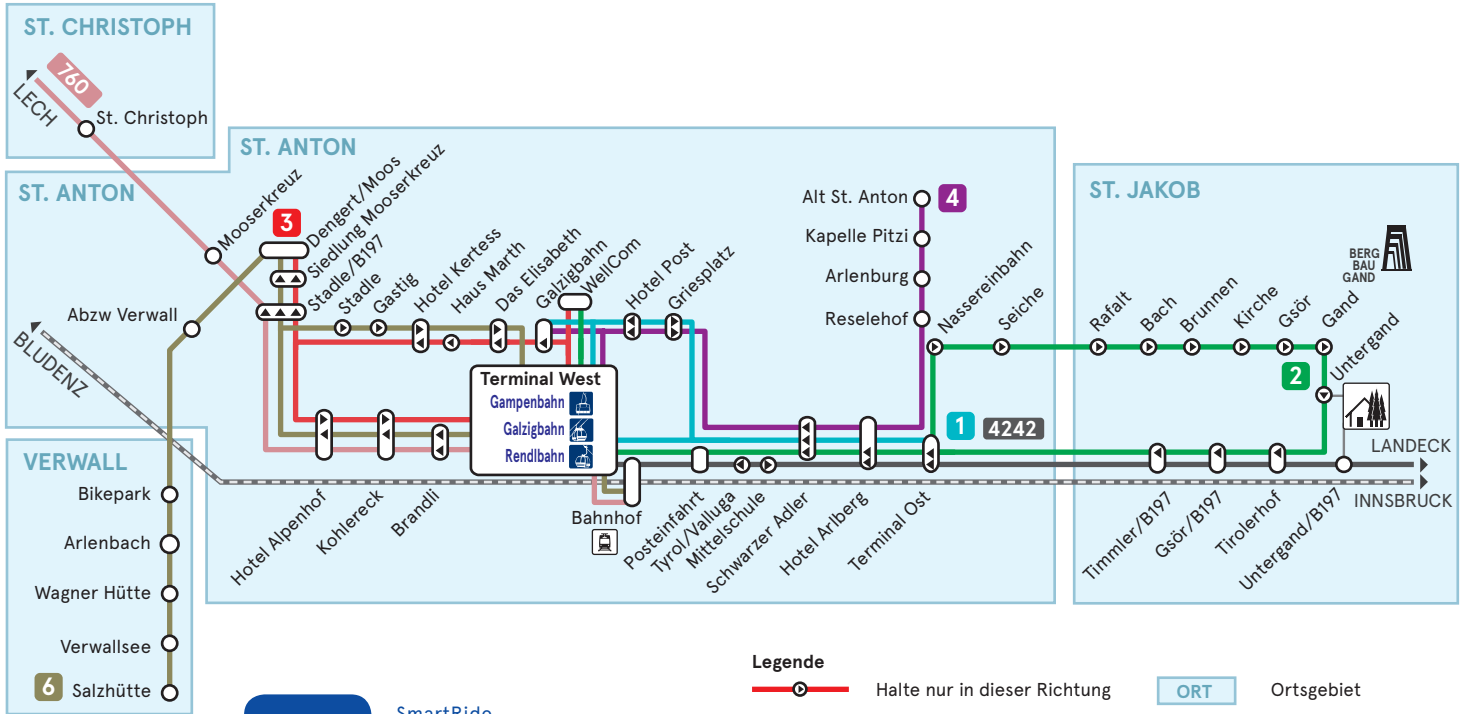

LINIENNETZPLAN ST. ANTON AM ARLBERG

SmartRide.
Die Mobilitäts-App des VVT.
Kostenlos für iOS und Android.

- Legende**
- Halte nur in dieser Richtung
 - Bahnhof
 - Linienbezeichnung

- ORT**
- Ortsgebiet
 - Fußwegverbindung
 - Landschaftspark Ganderau