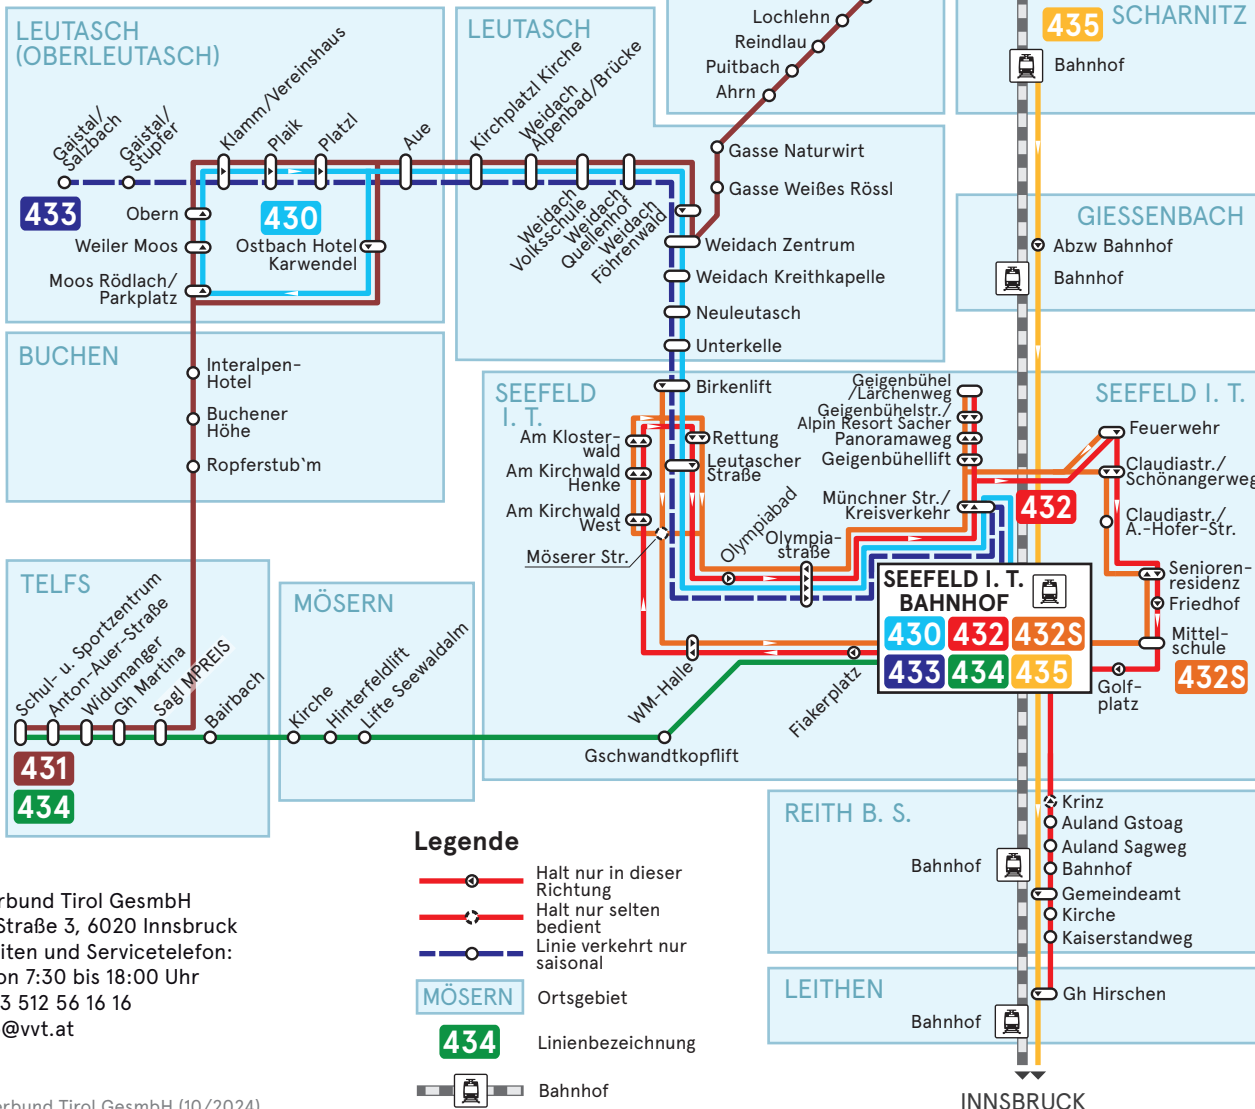

LINIENNETZPLAN SEEFELD I. T. UND UMGEBUNG

MÜNCHEN / REUTTE
GARMISCH-PARTENKIRCHEN

SmartRide.

Die Mobilitäts-App des VVT.

Kostenlos für iOS und Android.

Legende

- Halt nur in dieser Richtung
- Halt nur selten bedient
- Linie verkehrt nur saisonal
- MÖSERN Ortsgebiet
- 434 Linienbezeichnung
- Bahnhof

Verkehrsverbund Tirol GesmbH
Sterzinger Straße 3, 6020 Innsbruck
Öffnungszeiten und Servicetelefon:
Mo bis Fr von 7:30 bis 18:00 Uhr
Telefon: +43 512 56 16 16
E-Mail: info@vvt.at
www.vvt.at