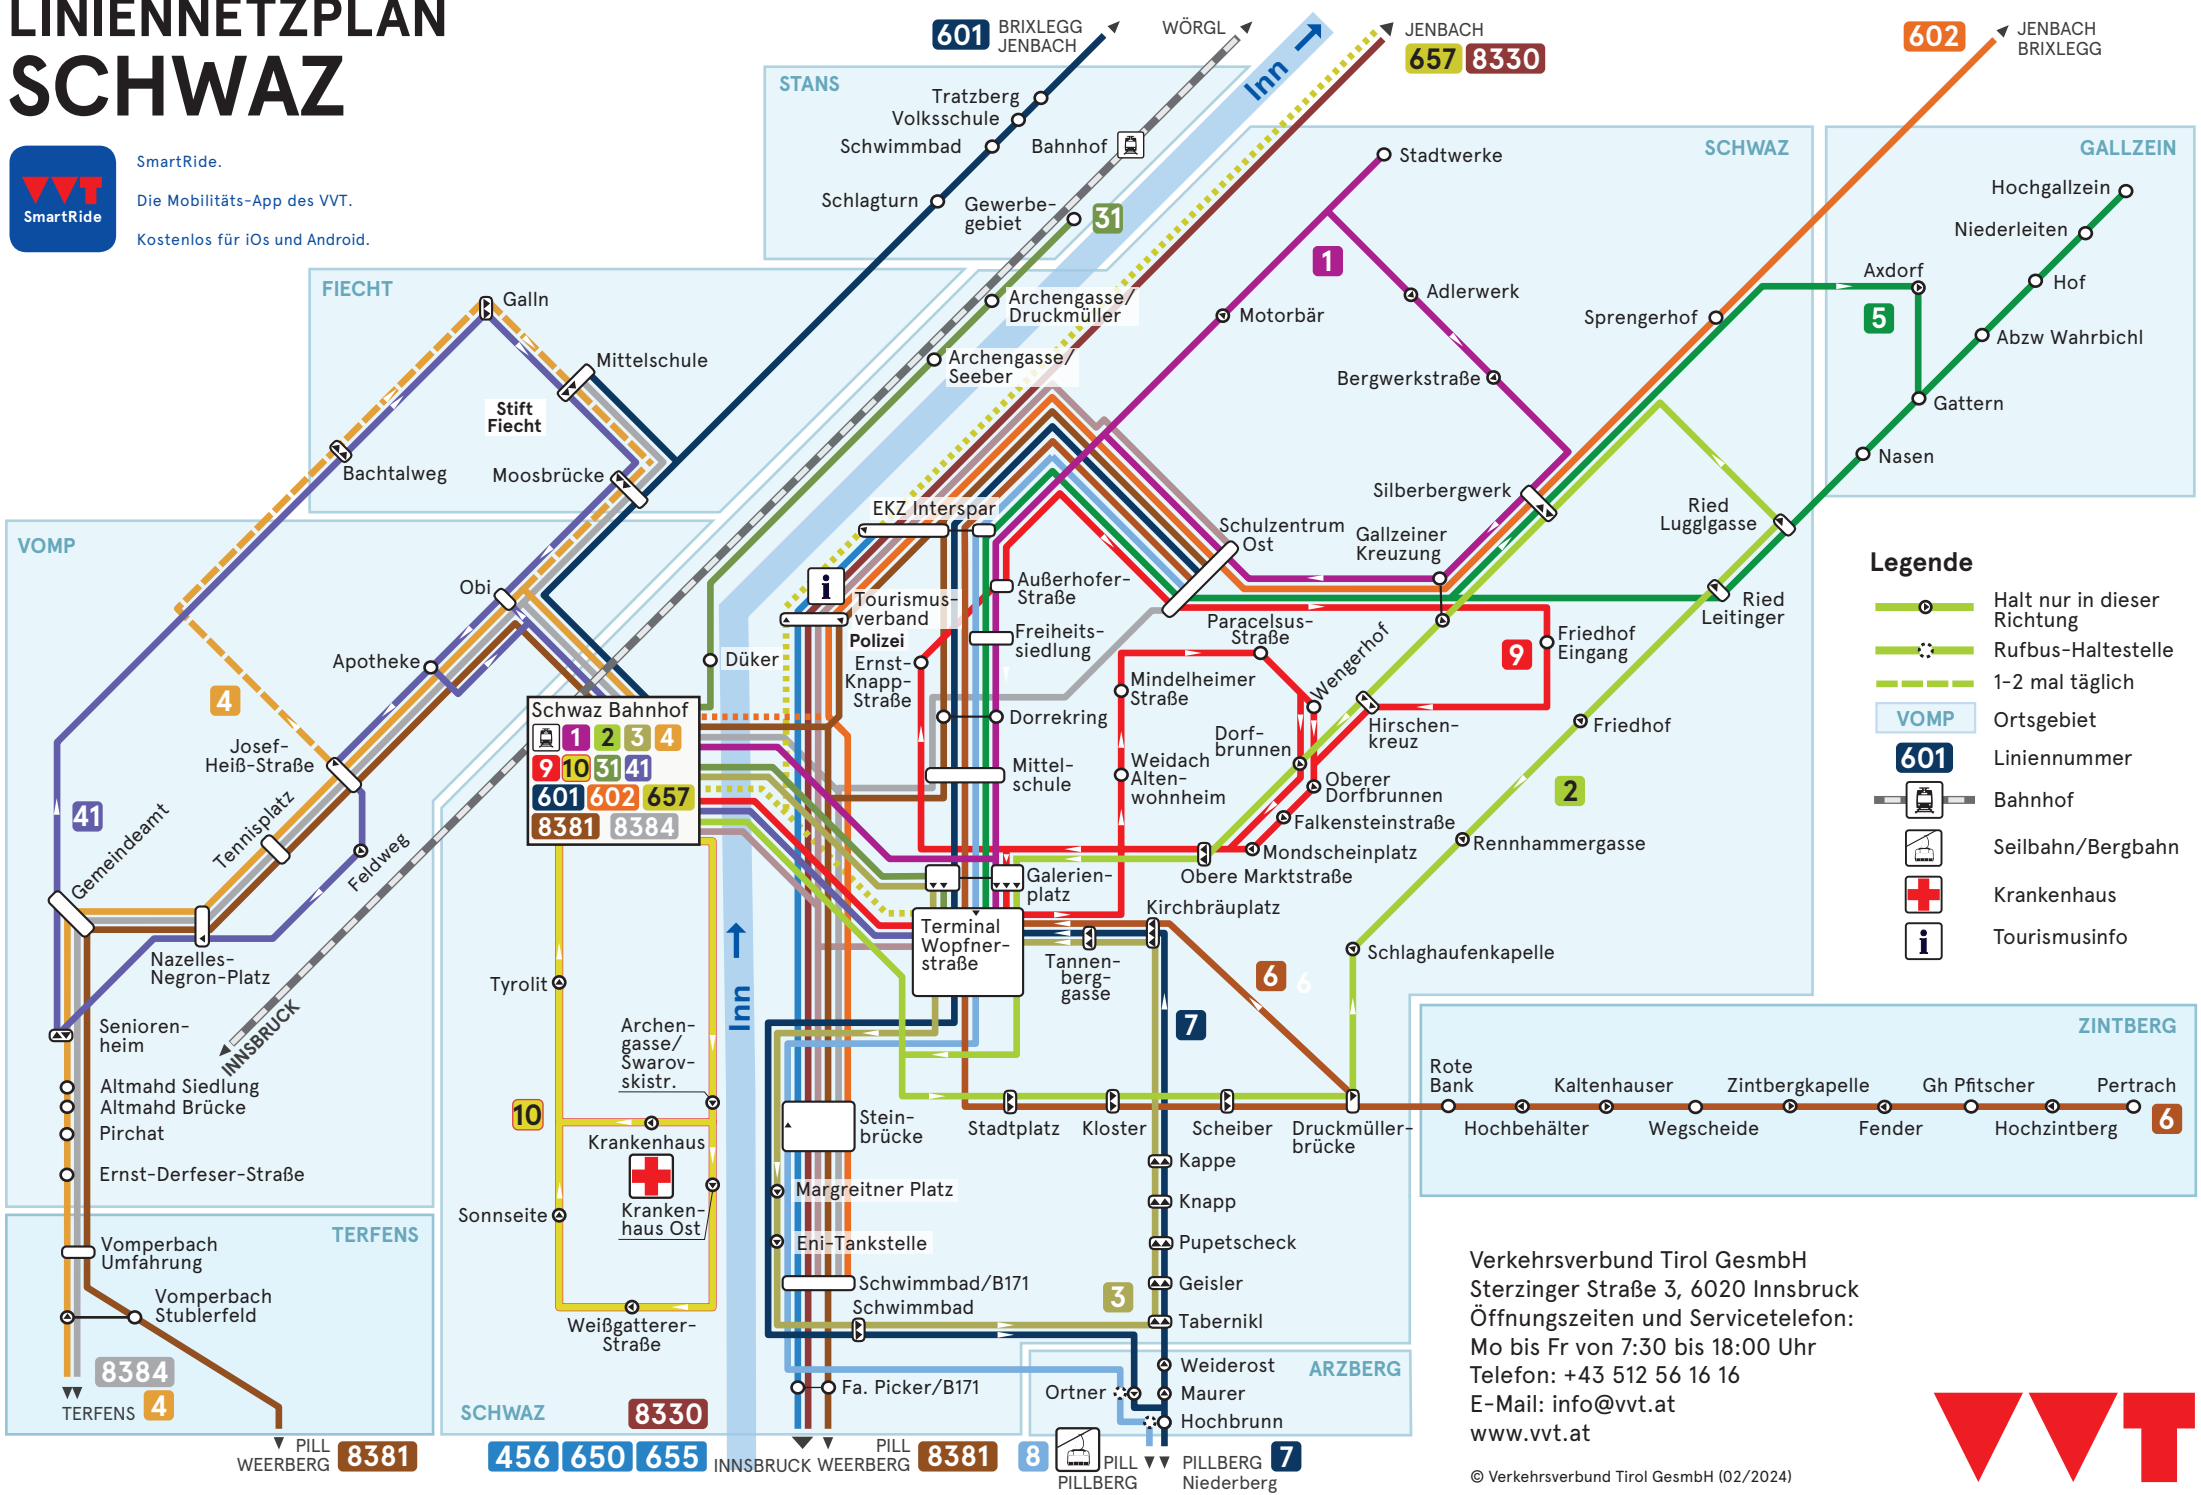

LINIENNETZPLAN SCHWAZ

SmartRide.
Die Mobilitäts-App des VVT.
Kostenlos für iOS und Android.

Schwaz Bahnhof

1 2 3 4
9 10 31 41
601 602 657
8381 8384

Legende

- Halt nur in dieser Richtung
- Rufbus-Haltestelle
- 1-2 mal täglich
- VOMP** Ortsgebiet
- 601** Liniennummer
- Bahnhof
- Seilbahn/Bergbahn
- Krankenhaus
- Tourismusinfo

Verkehrsverbund Tirol GesmbH
Sterzinger Straße 3, 6020 Innsbruck
Öffnungszeiten und Servicetelefon:
Mo bis Fr von 7:30 bis 18:00 Uhr
Telefon: +43 512 56 16 16
E-Mail: info@vvt.at
www.vvt.at