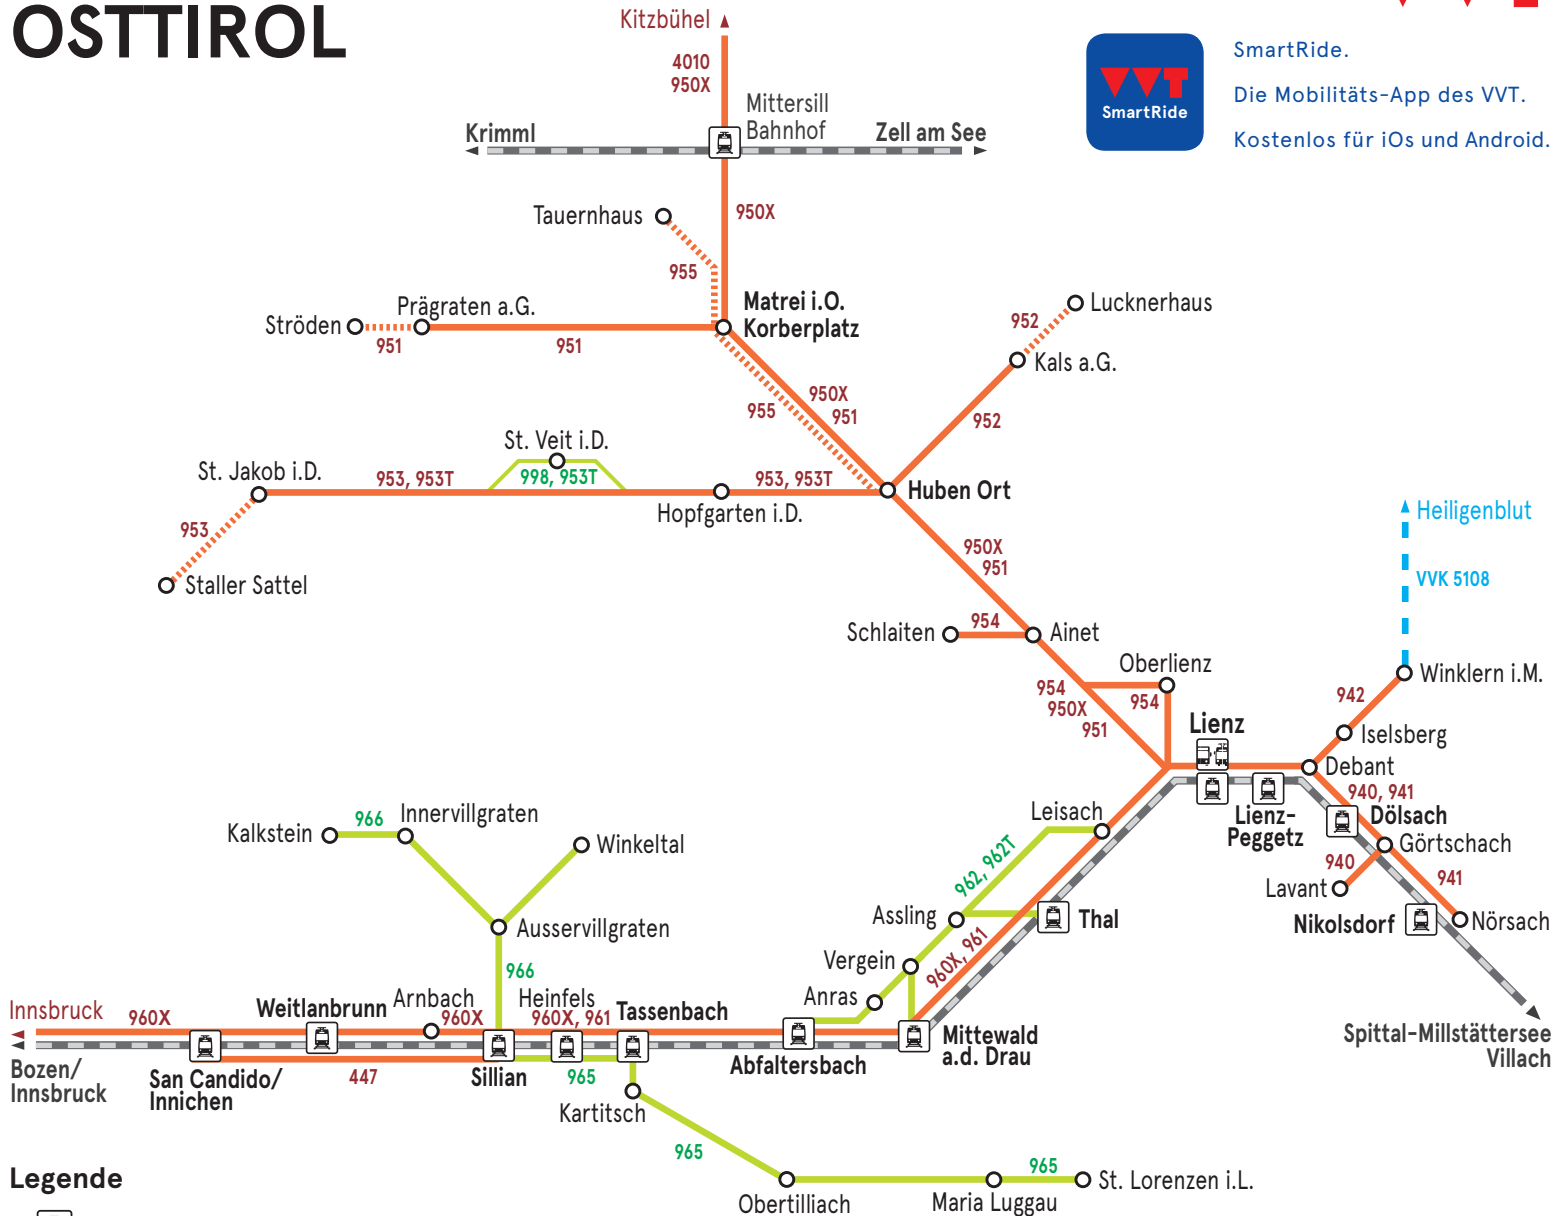

LINIENNETZPLAN OSTTIROL

SmartRide.

Die Mobilitäts-App des VVT.

Kostenlos für iOS und Android.

Legende

- Bahnhof
- nur im Sommer bedient
- Verkehrsverbund Kärnten (gesonderter Tarif)

Stadtverkehr Lienz und Umgebung
alle Linien in derselben Tarifzone

- 1 - Gaimberg - Lienz Bahnhof - Tristacher See
- 2 - Gaimberg - Lienz Bahnhof - Amlach
- 3 - Thurn - Lienz Bahnhof - Lienz Falkensteinerweg

Verkehrsverbund Tirol GesmbH
Sterzinger Straße 3, 6020 Innsbruck
Öffnungszeiten und Servicetelefon:
Mo bis Fr von 7:30 bis 18:00 Uhr
Telefon: +43 512 56 16 16
E-Mail: info@vvt.at
www.vvt.at