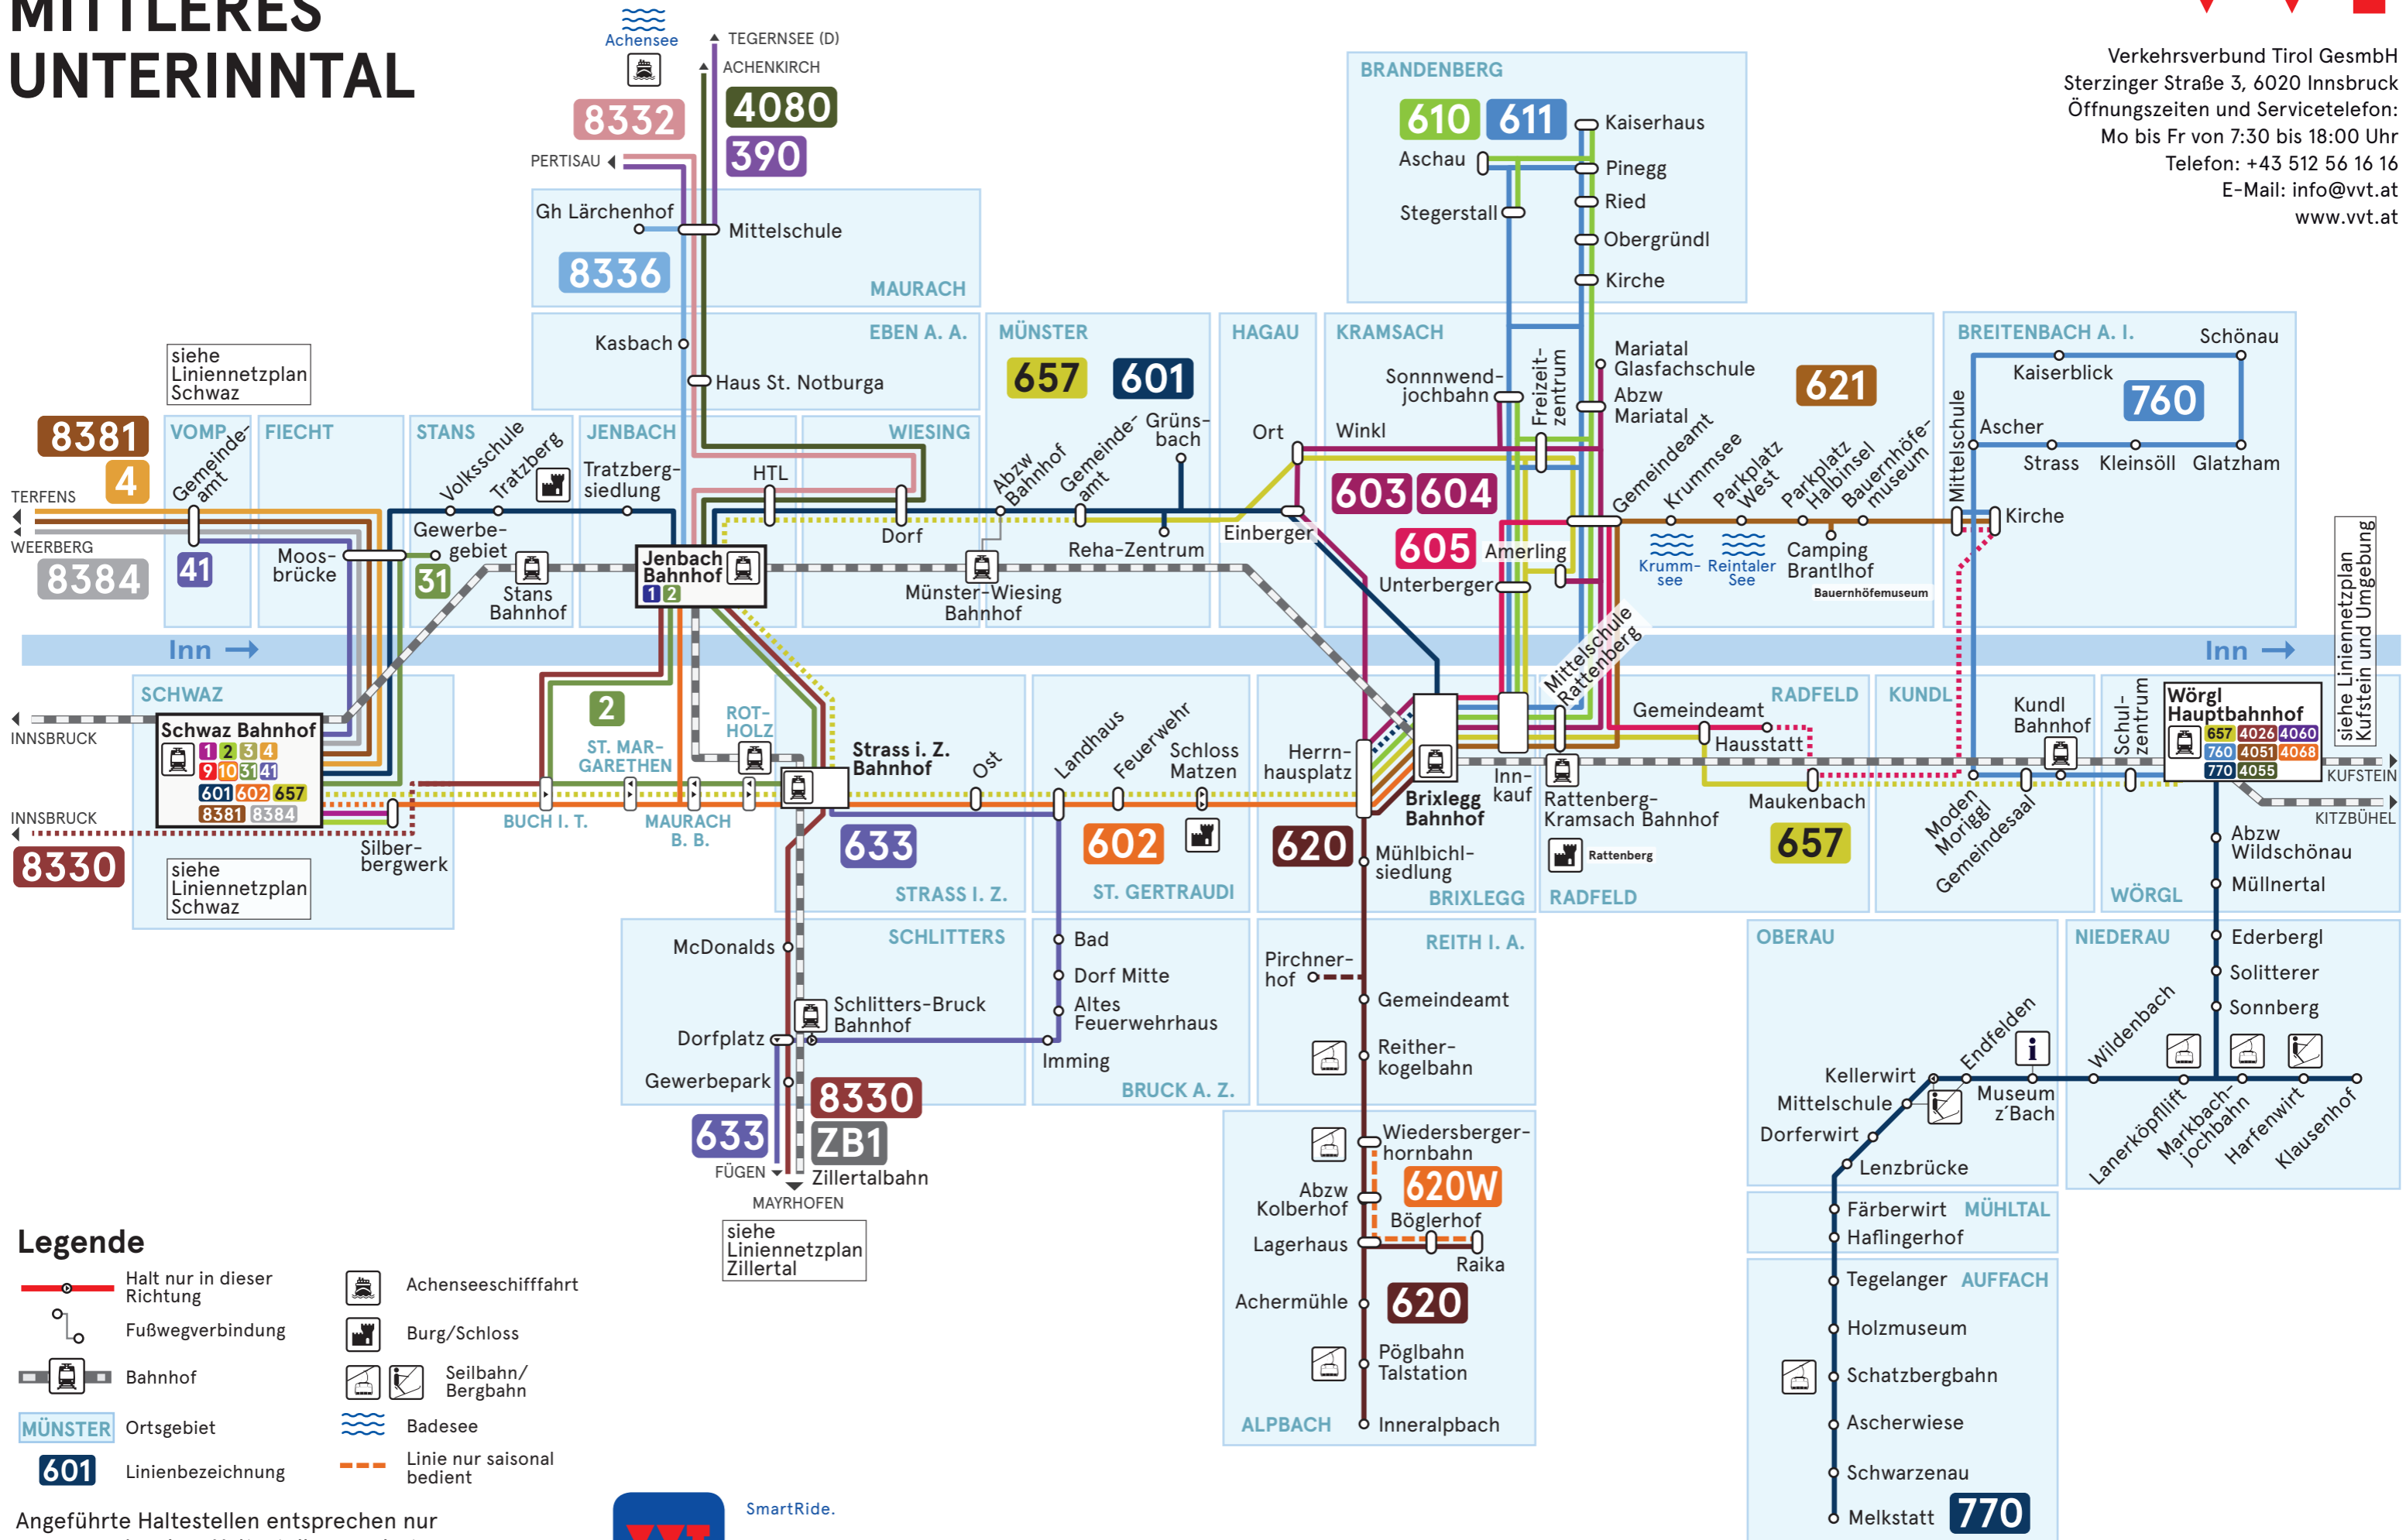

LINIENNETZPLAN MITTLERES UNTERINNTAL

Verkehrsverbund Tirol GesmbH
 Sterzinger Straße 3, 6020 Innsbruck
 Öffnungszeiten und Servicetelefon:
 Mo bis Fr von 7:30 bis 18:00 Uhr
 Telefon: +43 512 56 16 16
 E-Mail: info@vvt.at
 www.vvt.at

Legende

- Halt nur in dieser Richtung
- Fußwegverbindung
- Bahnhof
- Ortsgebiet
- Linienbezeichnung
- Achenseeschifffahrt
- Burg/Schloss
- Seilbahn/Bergbahn
- Badesees
- Linie nur saisonal bedient

Angeführte Haltestellen entsprechen nur auszugsweise dem Haltestellenangebot.

SmartRide.
 Die Mobilitäts-App des VVT.
 Kostenlos für iOS und Android.