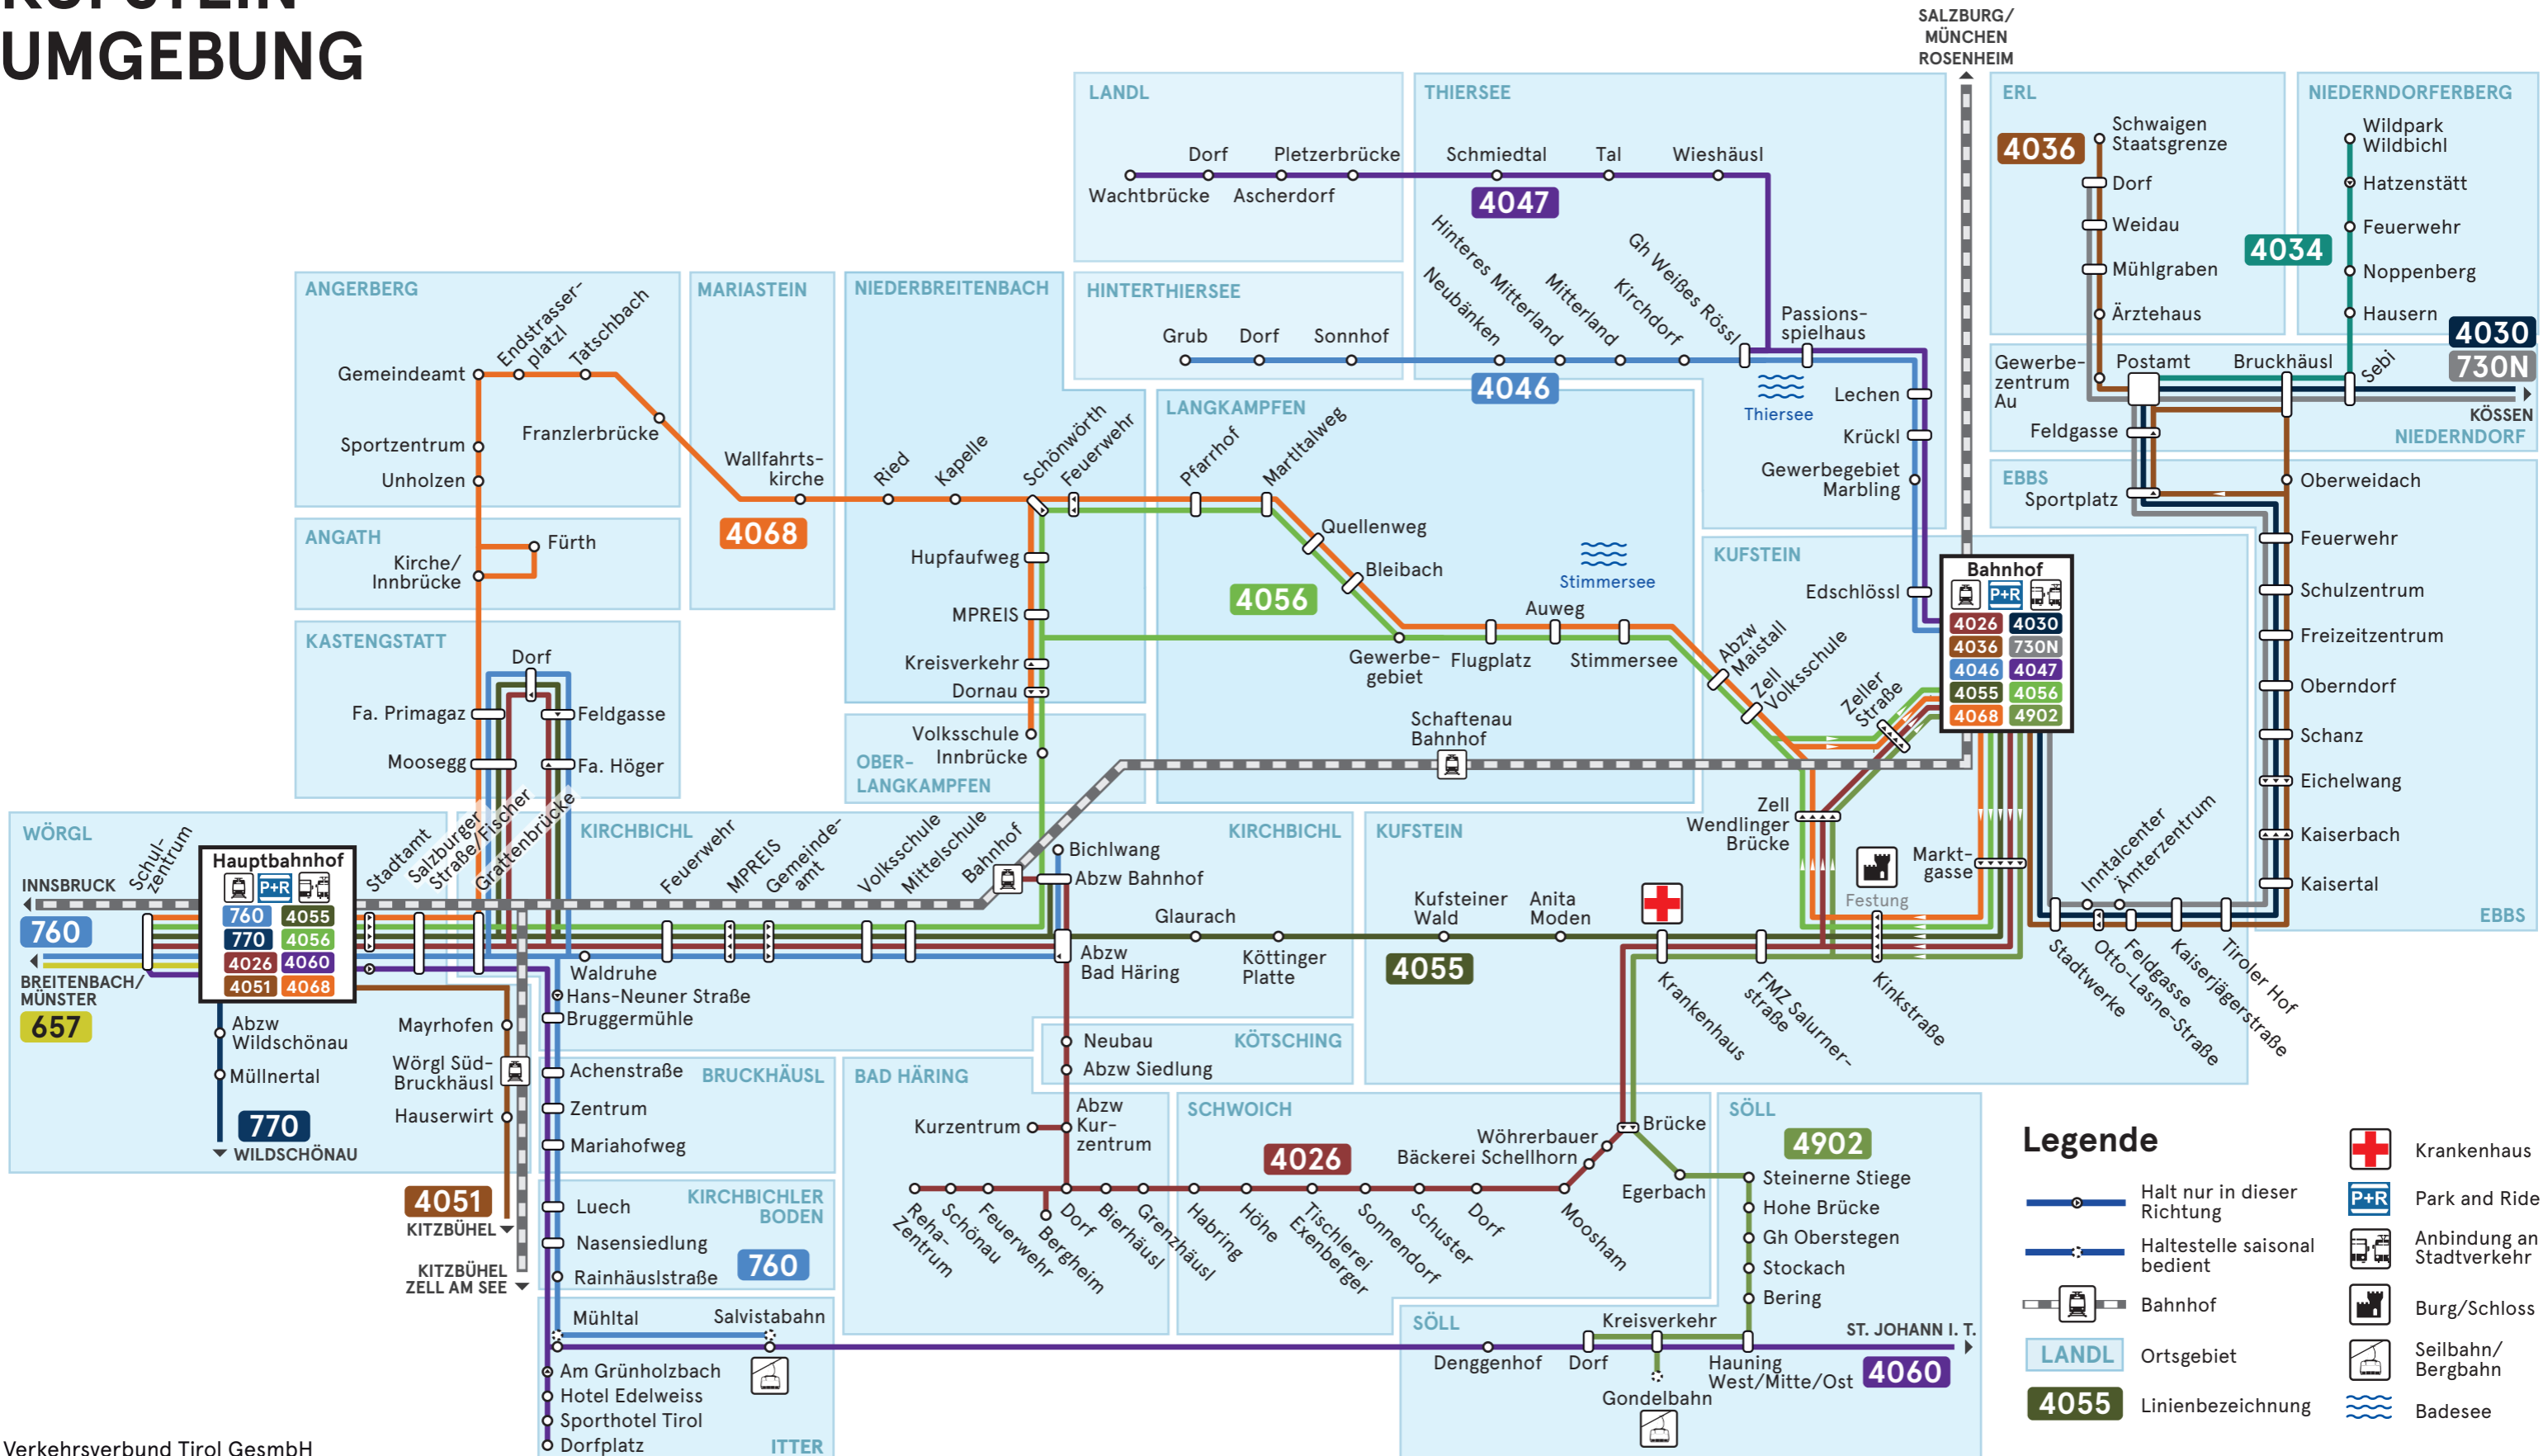

# LIINIENNETZPLAN KUFSTEIN UMGEBUNG

- ### Legende
- Halt nur in dieser Richtung
  - Haltestelle saisonal bedient
  - Bahnhof
  - LANDL Ortsgebiet
  - 4055 Linienbezeichnung
  - Krankenhaus
  - Park and Ride
  - Anbindung an Stadtverkehr
  - Burg/Schloss
  - Seilbahn/Bergbahn
  - Badesee

Verkehrsverbund Tirol GesmbH  
 Sterzinger Straße 3, 6020 Innsbruck  
 Öffnungszeiten und Servicetelefon:  
 Mo bis Fr von 7:30 bis 18:00 Uhr  
 Telefon: +43 512 56 16 16  
 E-Mail: info@vvt.at  
 www.vvt.at

Angeführte Haltestellen entsprechen nur auszugsweise dem Haltestellenangebot.