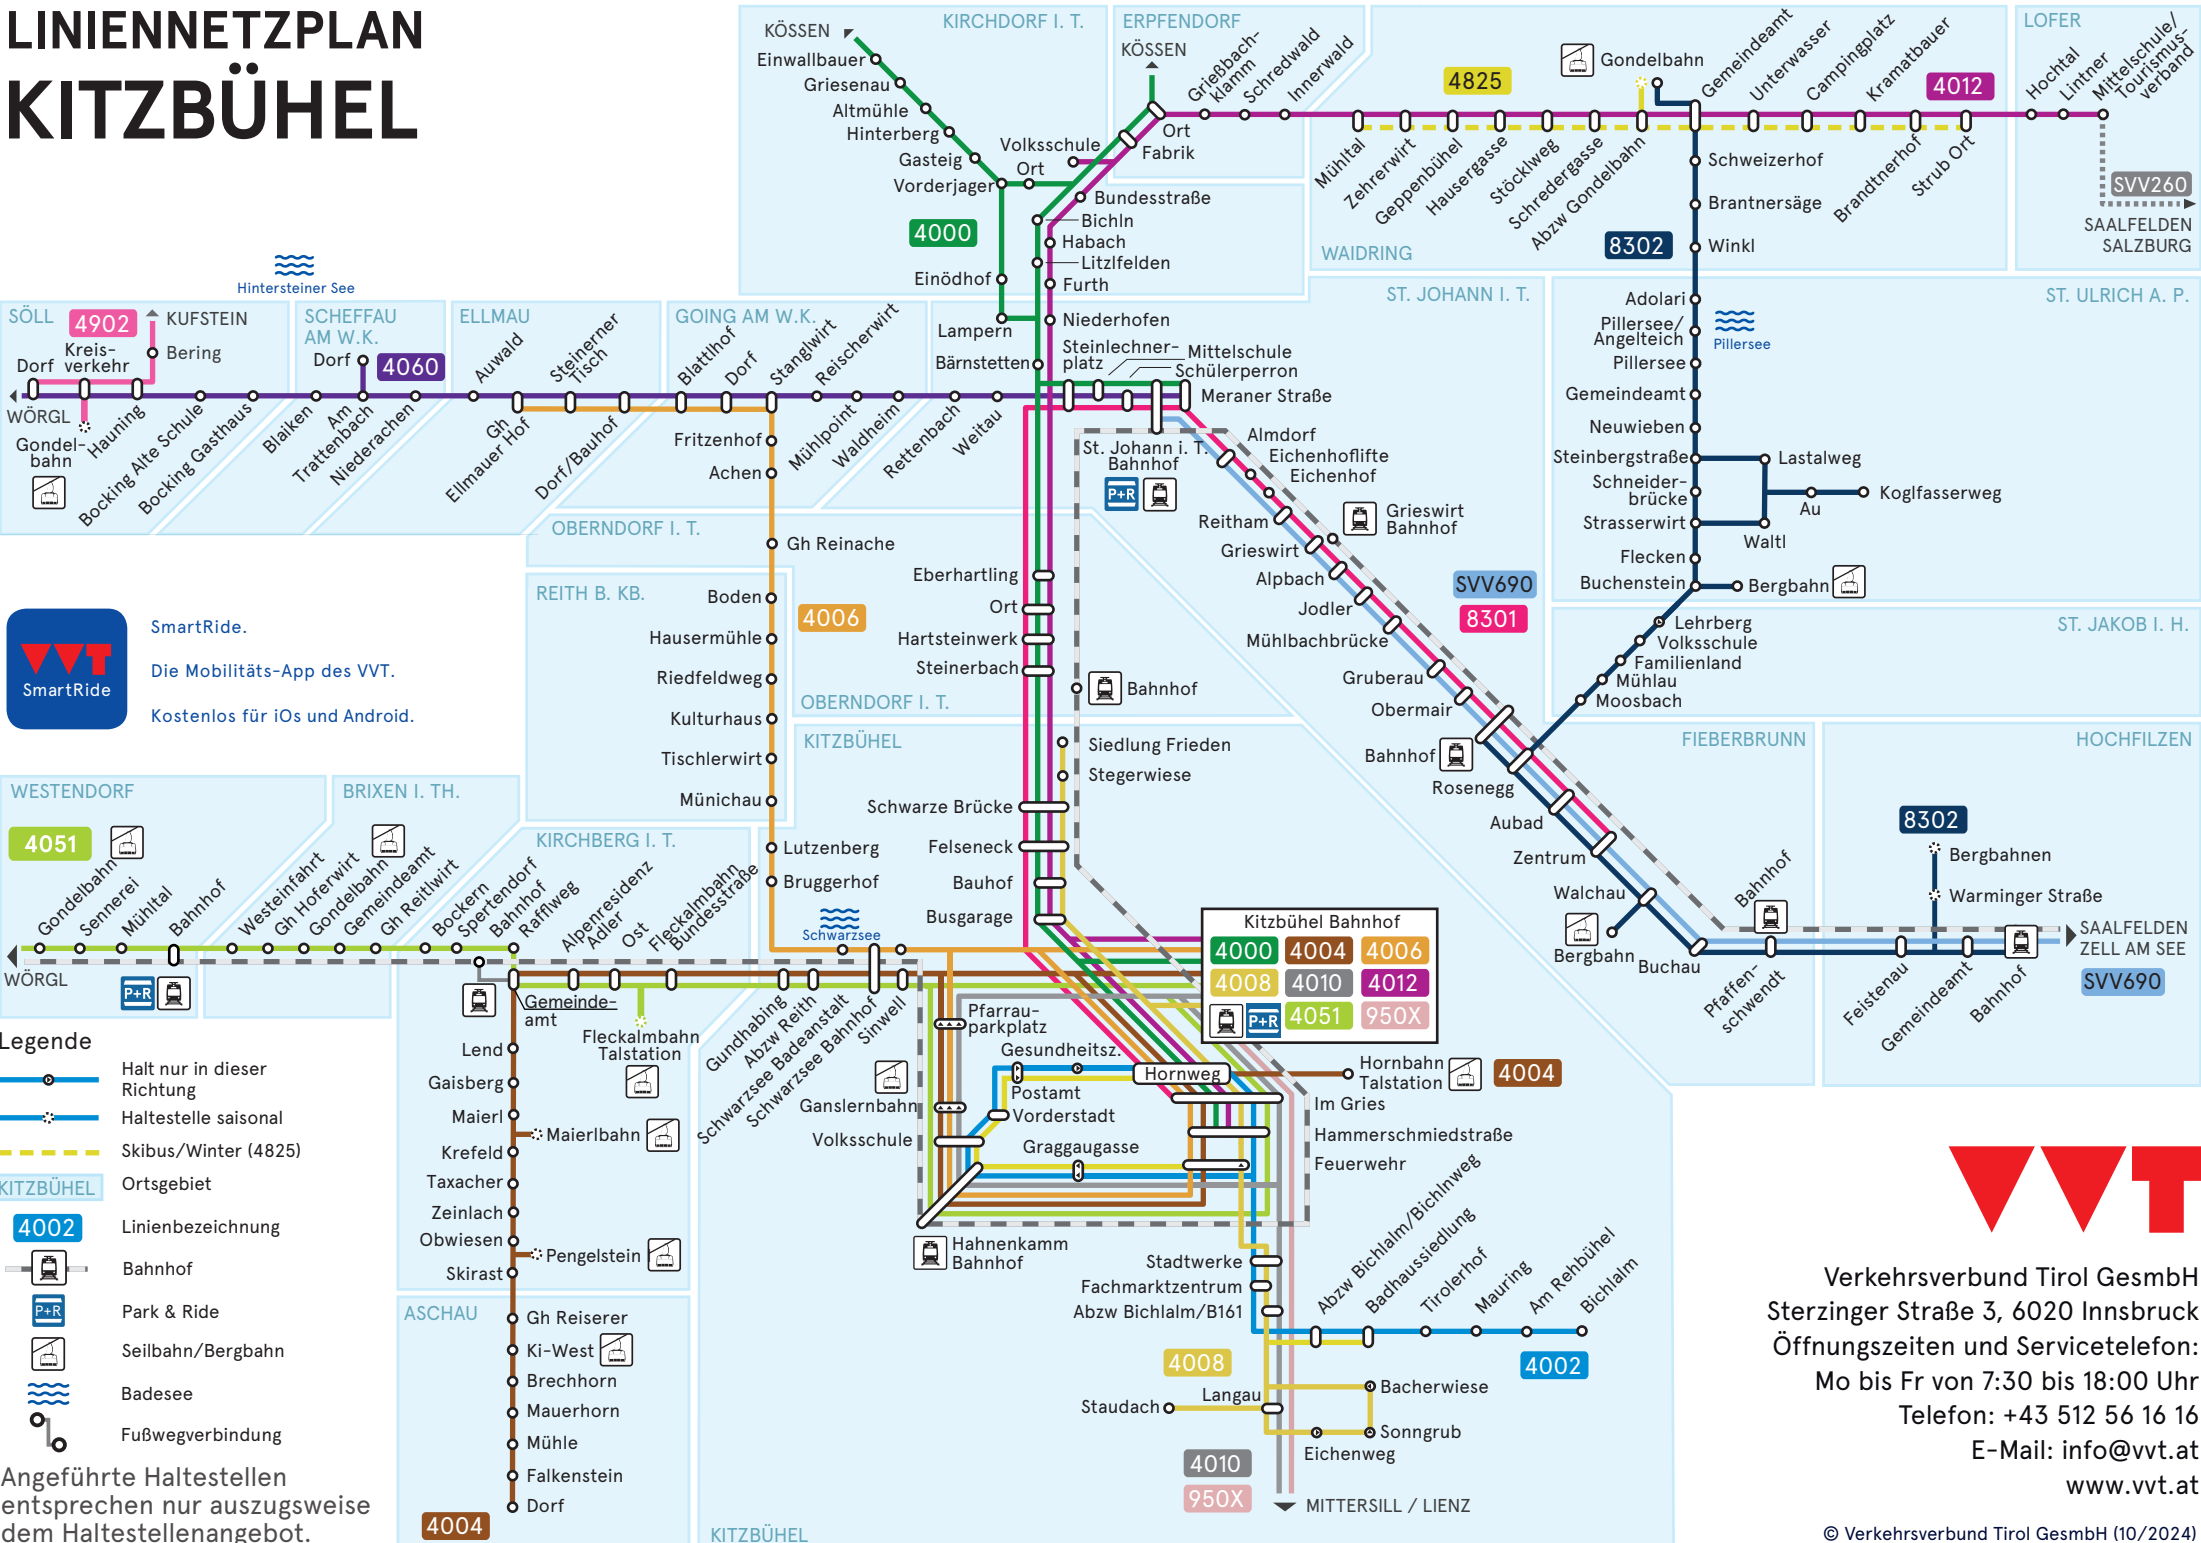

LINIENNETZPLAN KITZBÜHEL

SmartRide.
Die Mobilitäts-App des VVT.
Kostenlos für iOS und Android.

- Legende**
- Halt nur in dieser Richtung
 - Haltestelle saisonal
 - Skibus/Winter (4825)
 - KITZBÜHEL** Ortsgebiet
 - 4002** Linienbezeichnung
 - Bahnhof
 - Park & Ride
 - Seilbahn/Bergbahn
 - Badesee
 - Fußwegverbindung

Angeführte Haltestellen entsprechen nur auszugsweise dem Haltestellenangebot.

Kitzbühel Bahnhof

4000	4004	4006
4008	4010	4012
	4051	950X

Verkehrsverbund Tirol GesmbH
Sterzinger Straße 3, 6020 Innsbruck
Öffnungszeiten und Servicetelefon:
Mo bis Fr von 7:30 bis 18:00 Uhr
Telefon: +43 512 56 16 16
E-Mail: info@vvt.at
www.vvt.at