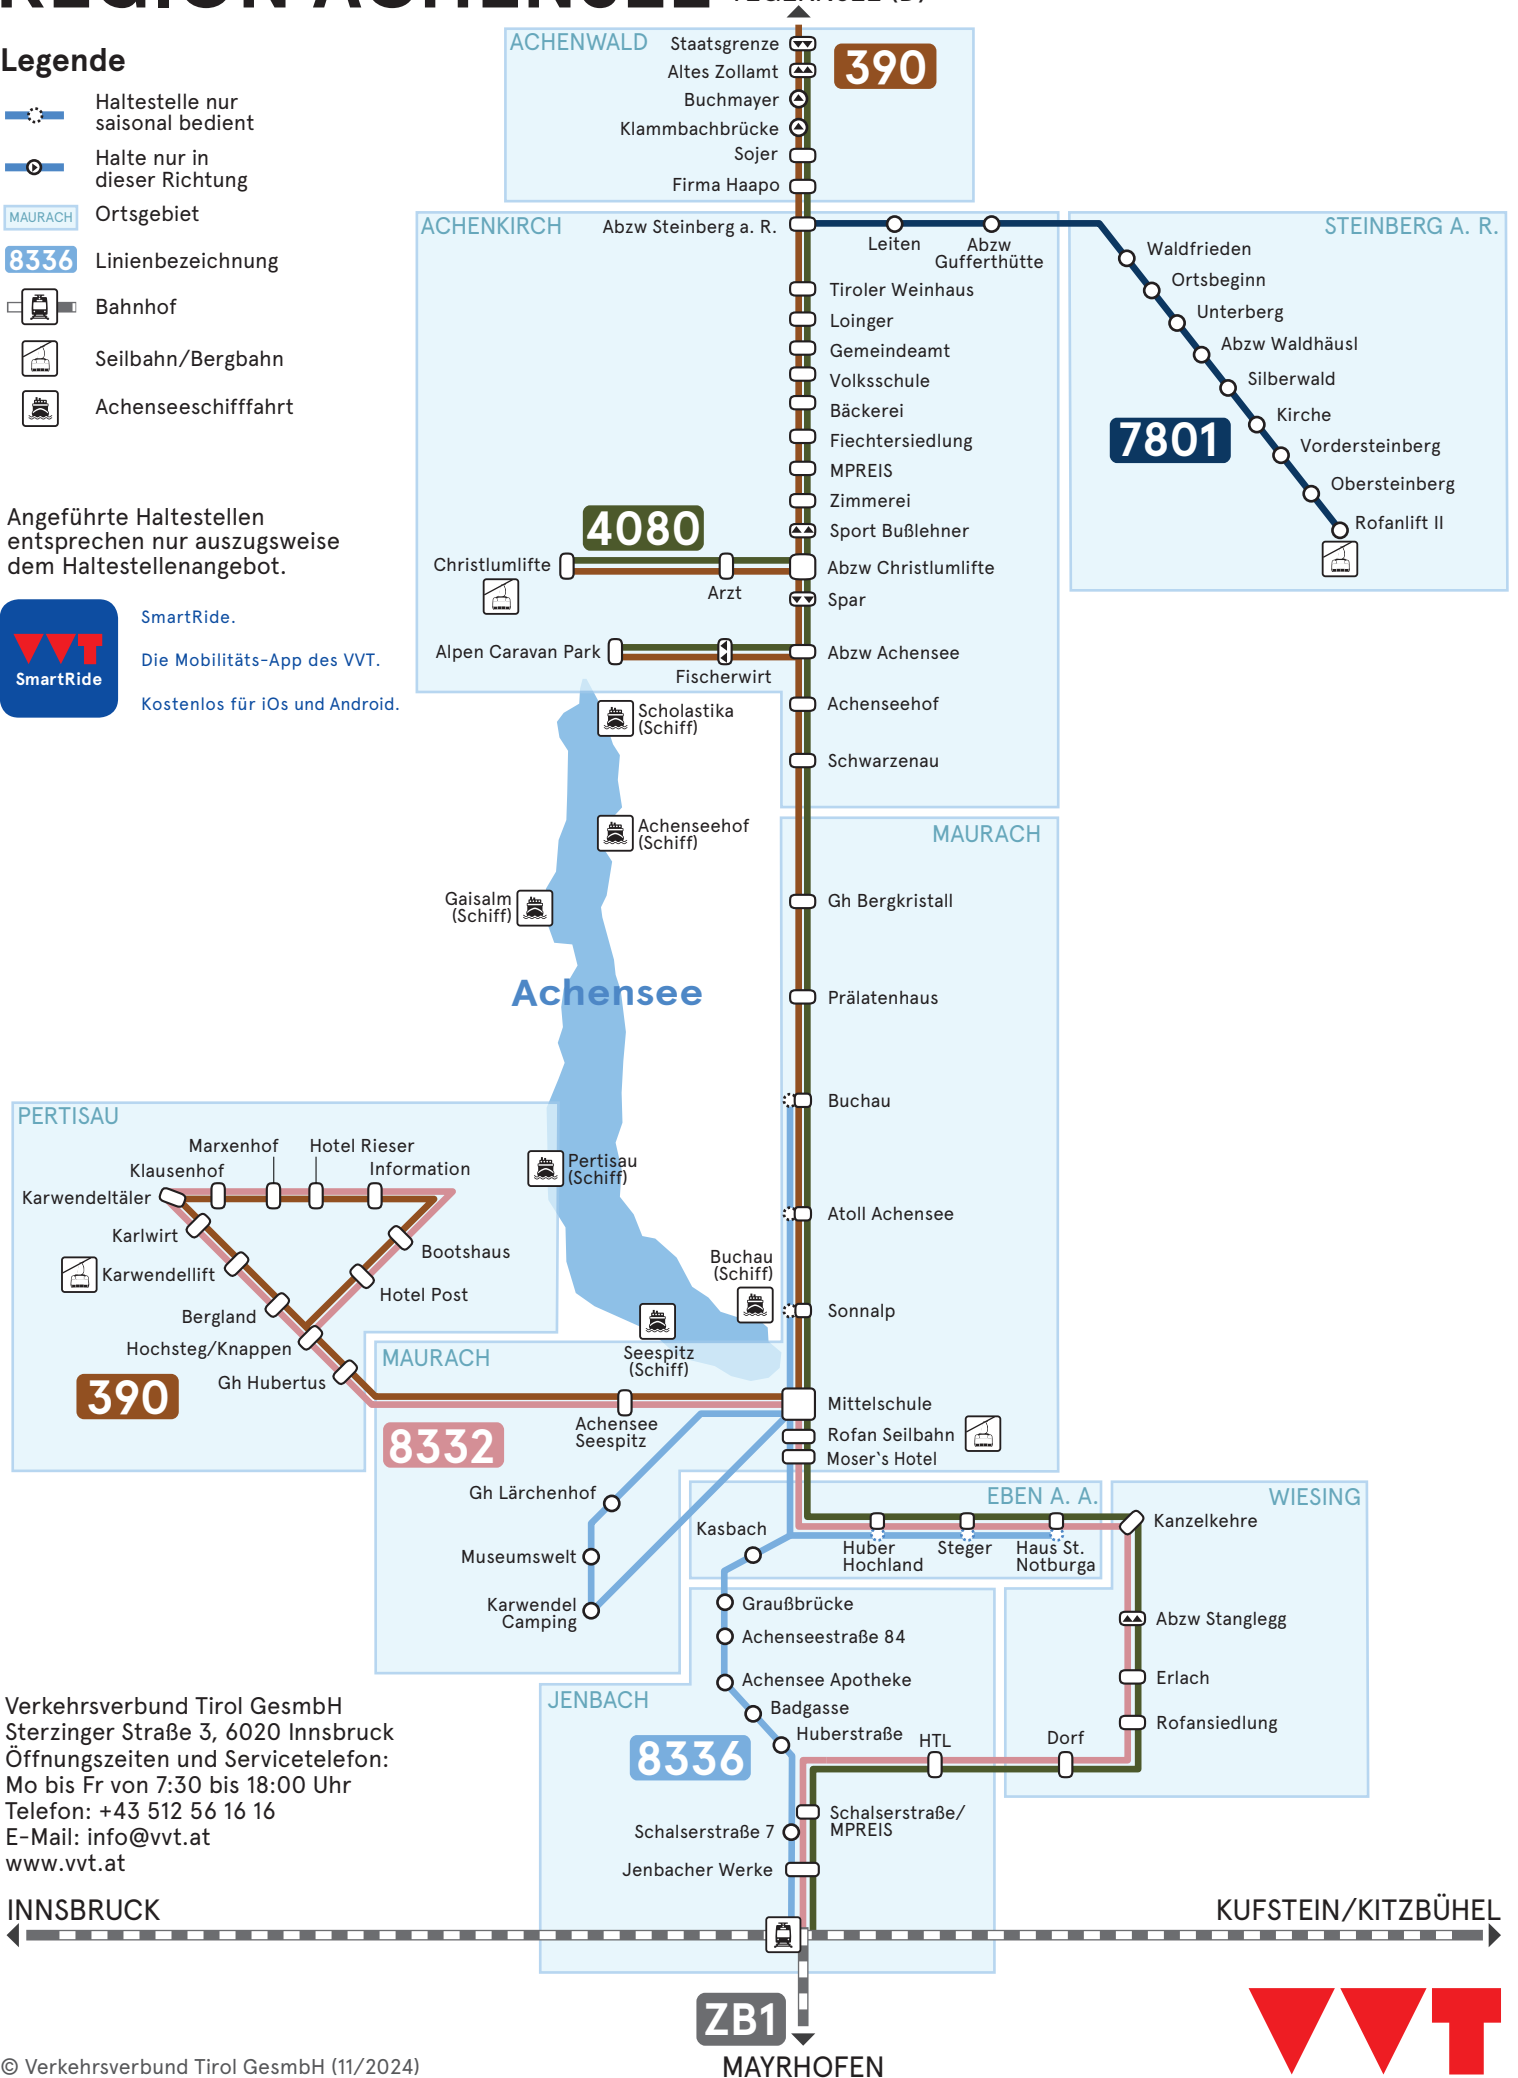

LINIENNETZPLAN REGION ACHENSEE TEGERNSEE (D)

Legende

-  Haltestelle nur saisonal bedient
-  Halte nur in dieser Richtung
- MAURACH** Ortsgebiet
- 8336** Linienbezeichnung
-  Bahnhof
-  Seilbahn/Bergbahn
-  Achenseeschifffahrt

Angeführte Haltestellen entsprechen nur auszugsweise dem Haltestellenangebot.

SmartRide.
Die Mobilitäts-App des VVT.
Kostenlos für iOS und Android.

Verkehrsverbund Tirol GesmbH
Sterzinger Straße 3, 6020 Innsbruck
Öffnungszeiten und Servicetelefon:
Mo bis Fr von 7:30 bis 18:00 Uhr
Telefon: +43 512 56 16 16
E-Mail: info@vvt.at
www.vvt.at

INNSBRUCK

KUFSTEIN/KITZBÜHEL

ZB1
MAYRHOFEN