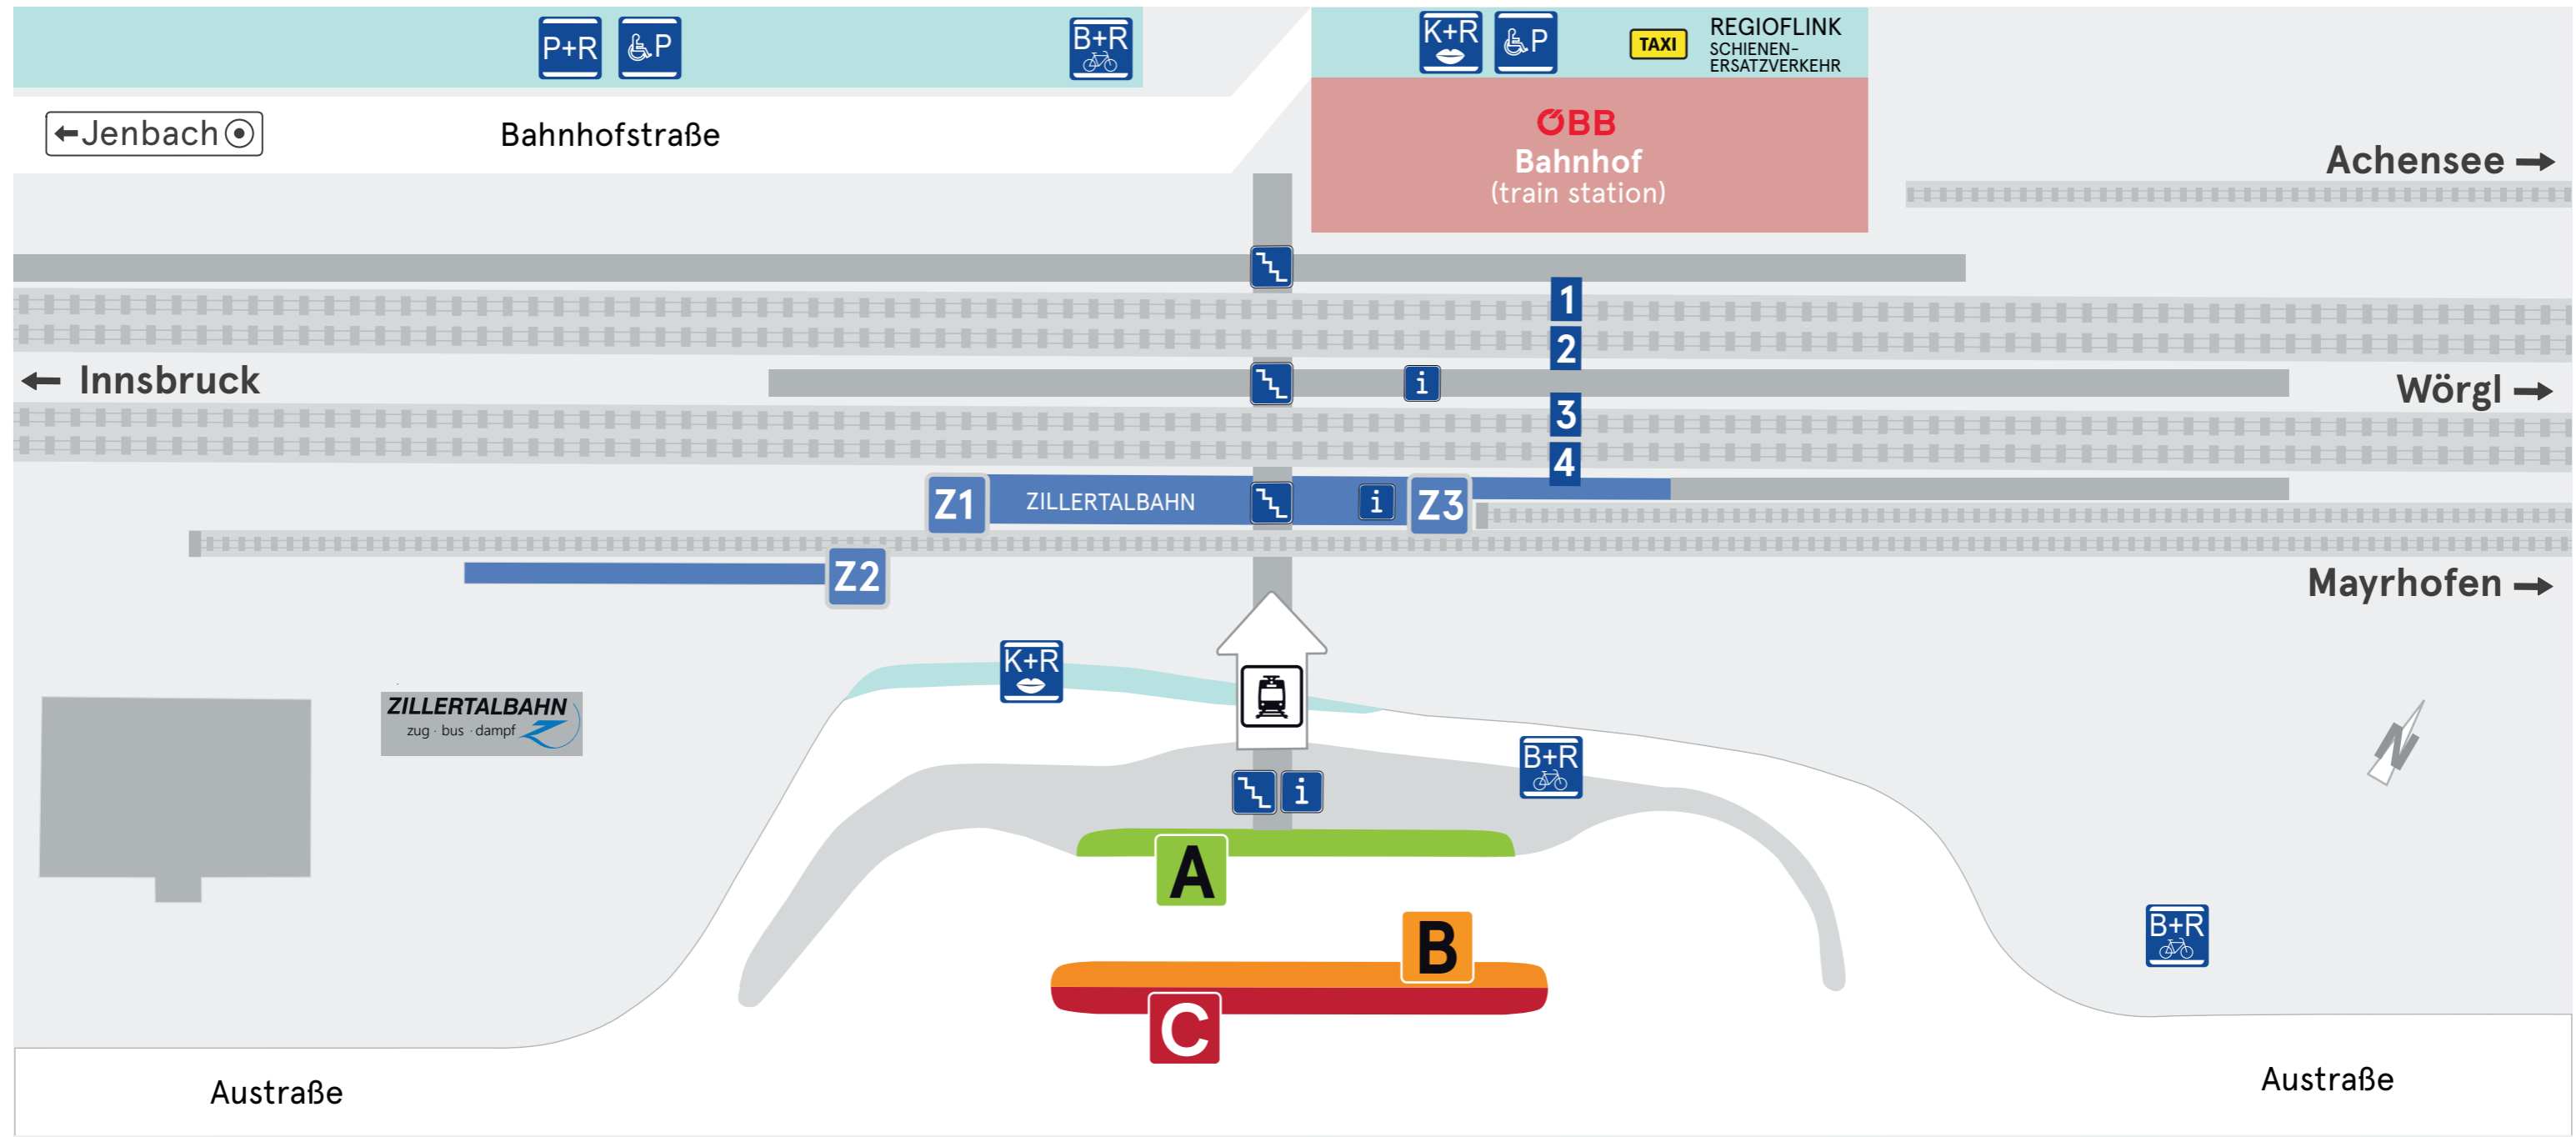

Haltestellenübersicht Jenbach Bahnhof

platform overview

Abfahrten der folgenden Linien

departure of following lines

- A** 601: Jenbach - Wiesing - Münster - Brixlegg
- 601: Jenbach - Stans - Fiecht - Schwaz
- 602: Jenbach - Rotholz - Strass i. Z. - St. Gertraudi - Brixlegg
- 657: Jenbach - Münster - Kramsach - Radfeld - Wörgl
- 4080: Jenbach - Wiesing - Maurach - Achenkirch
- 8330: Jenbach - Buch i. T. - Schwaz (- Innsbruck)
- 8332: Jenbach - Wiesing - Maurach - Pertisau
- 8336: Jenbach - Maurach

- B** 2 Jenbach - Strass i. Z. - Buch i. T. - Jenbach
- 8330: Jenbach - Strass i. Z. - Fügen - Stumm - Zell a. Z. - Mayrhofen

- C** 1: Jenbach: Gemeindeamt - Tratzbergsiedlung - Bahnhof

- Z1 Z2 Z3** **ZILLERTALBAHN**
Jenbach - Fügen - Zell a. Z. - Mayrhofen

SmartRide.
Die Mobilitäts-App des VVT.
Kostenlos für iOS und Android.

Verkehrsverbund Tirol GesmbH
Sterzinger Straße 3, 6020 Innsbruck
Öffnungszeiten und Servicetelefon:
Mo bis Fr von 7:30 bis 18:00 Uhr
Telefon: +43 512 56 16 16
E-Mail: info@vvt.at
www.vvt.at