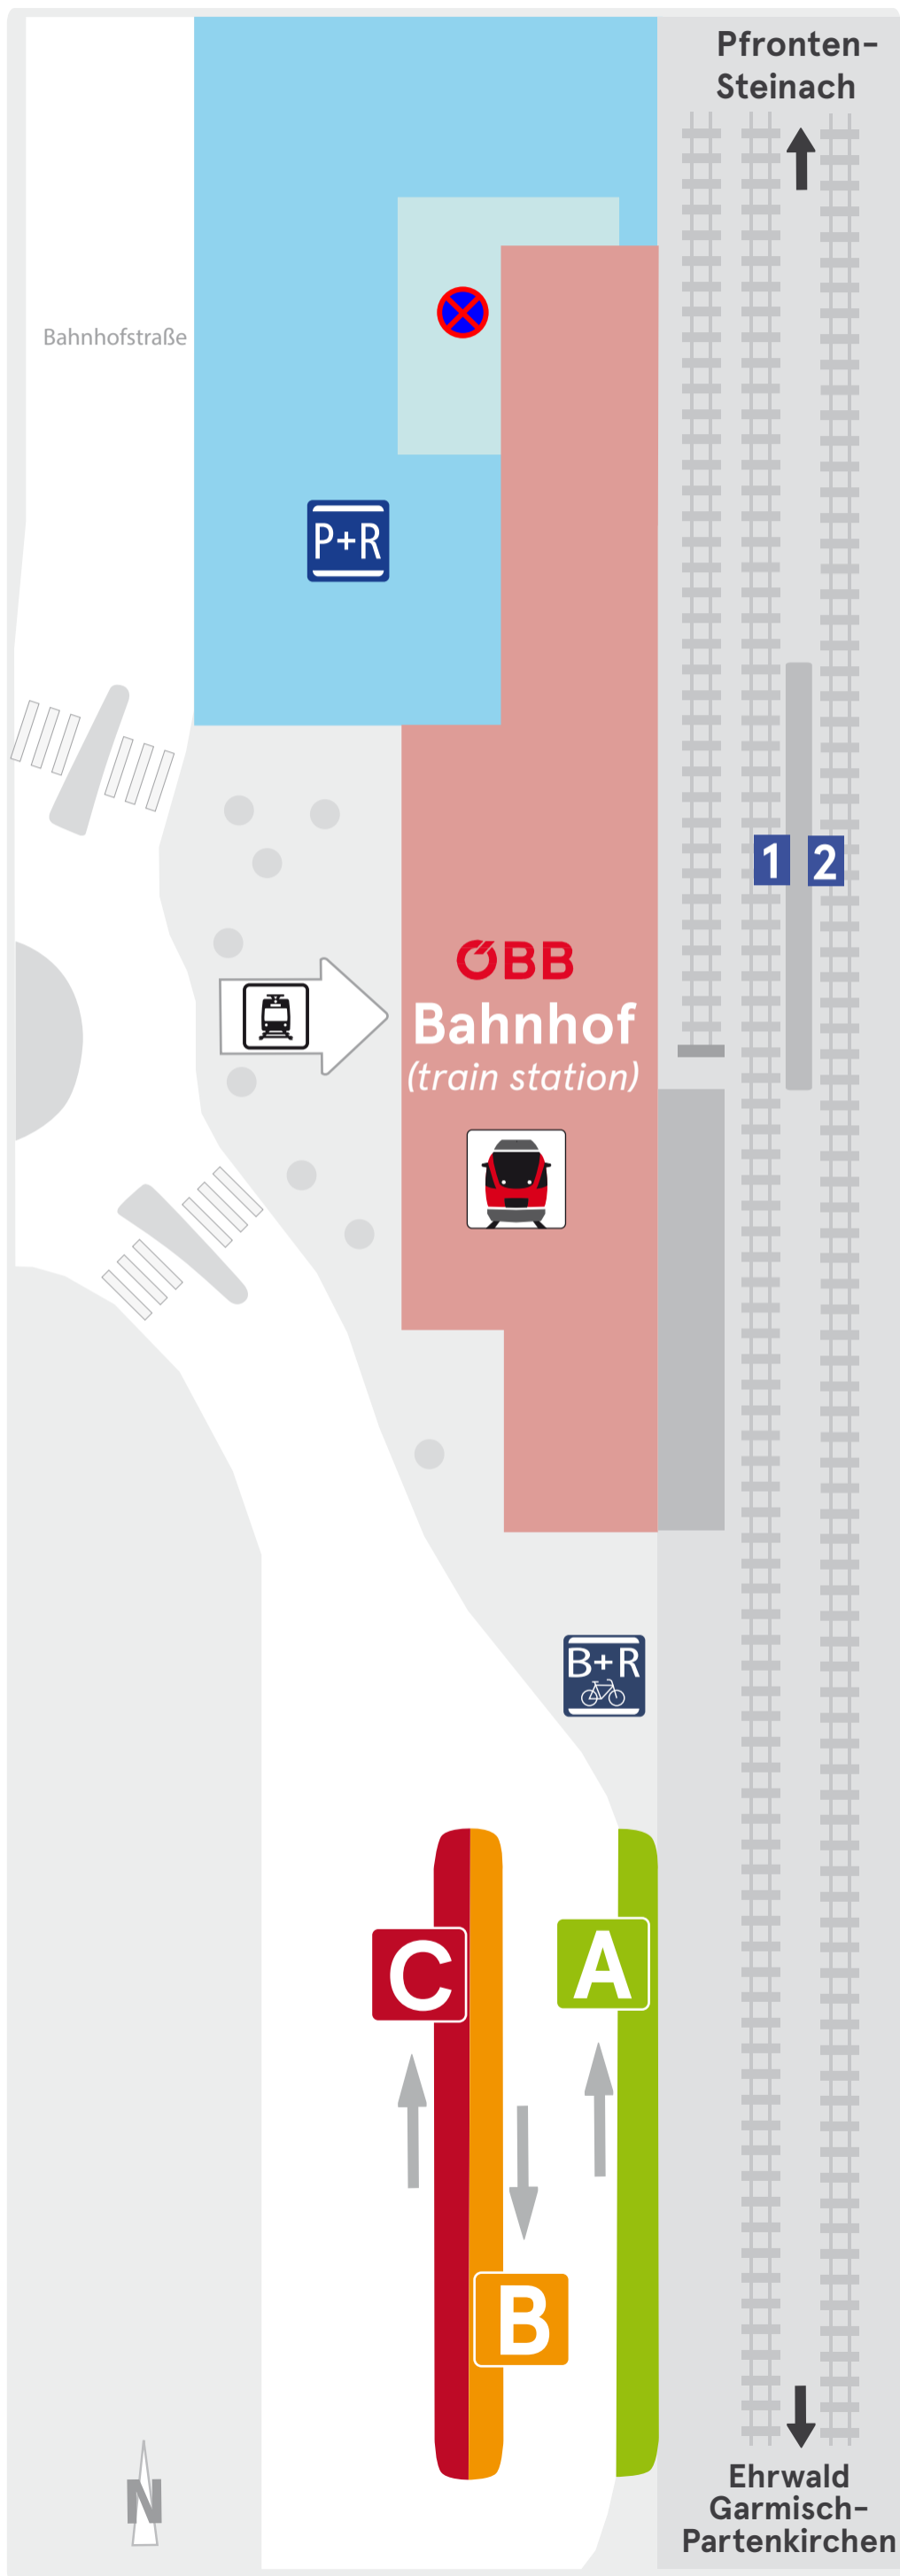

# Haltestellenübersicht Reutte Bahnhof

platform overview - vue d'ensemble des arrêts - tavola delle fermate - visión de conjunto de las paradas

## Abfahrten der folgenden Linien:

departure of following lines - départ des lignes suivantes  
partenza delle sguente line - salida de las siguientes líneas

### Zug von/nach (train to/from):

- 1** Ehrwald/Garmisch-Partenkirchen
- 2** Pronten-Steinach

- A** 110: Reutte - Weißenbach - Elbigenalp - Steeg - Warth  
150: Reutte - Bichlbach - Ehrwald - Biberwier - Nassereith  
151: Reutte - Bichlbach - Berwang/Brand  
160X: Reutte - Ehrwald - Nassereith - Telfs - Innsbruck  
161X: Reutte - Ehrwald - Nassereith - Imst

- B** 1: Reutte - Lechaschau - Wängle (Schülerverkehr)  
2: Reutte - Ehenbichl (Schülerverkehr)  
3: Reutte - Breitenwang - Bad Kreckelmoos (Schülerverkehr)

- C** 100: Reutte - Pflach - Musau - Vils - Pinswang - Füssen  
101: Reutte - Pflach - Musau - Pinswang - Vils (Schülerverkehr)  
120: Reutte - Weißenbach - Tannheim - Oberjoch