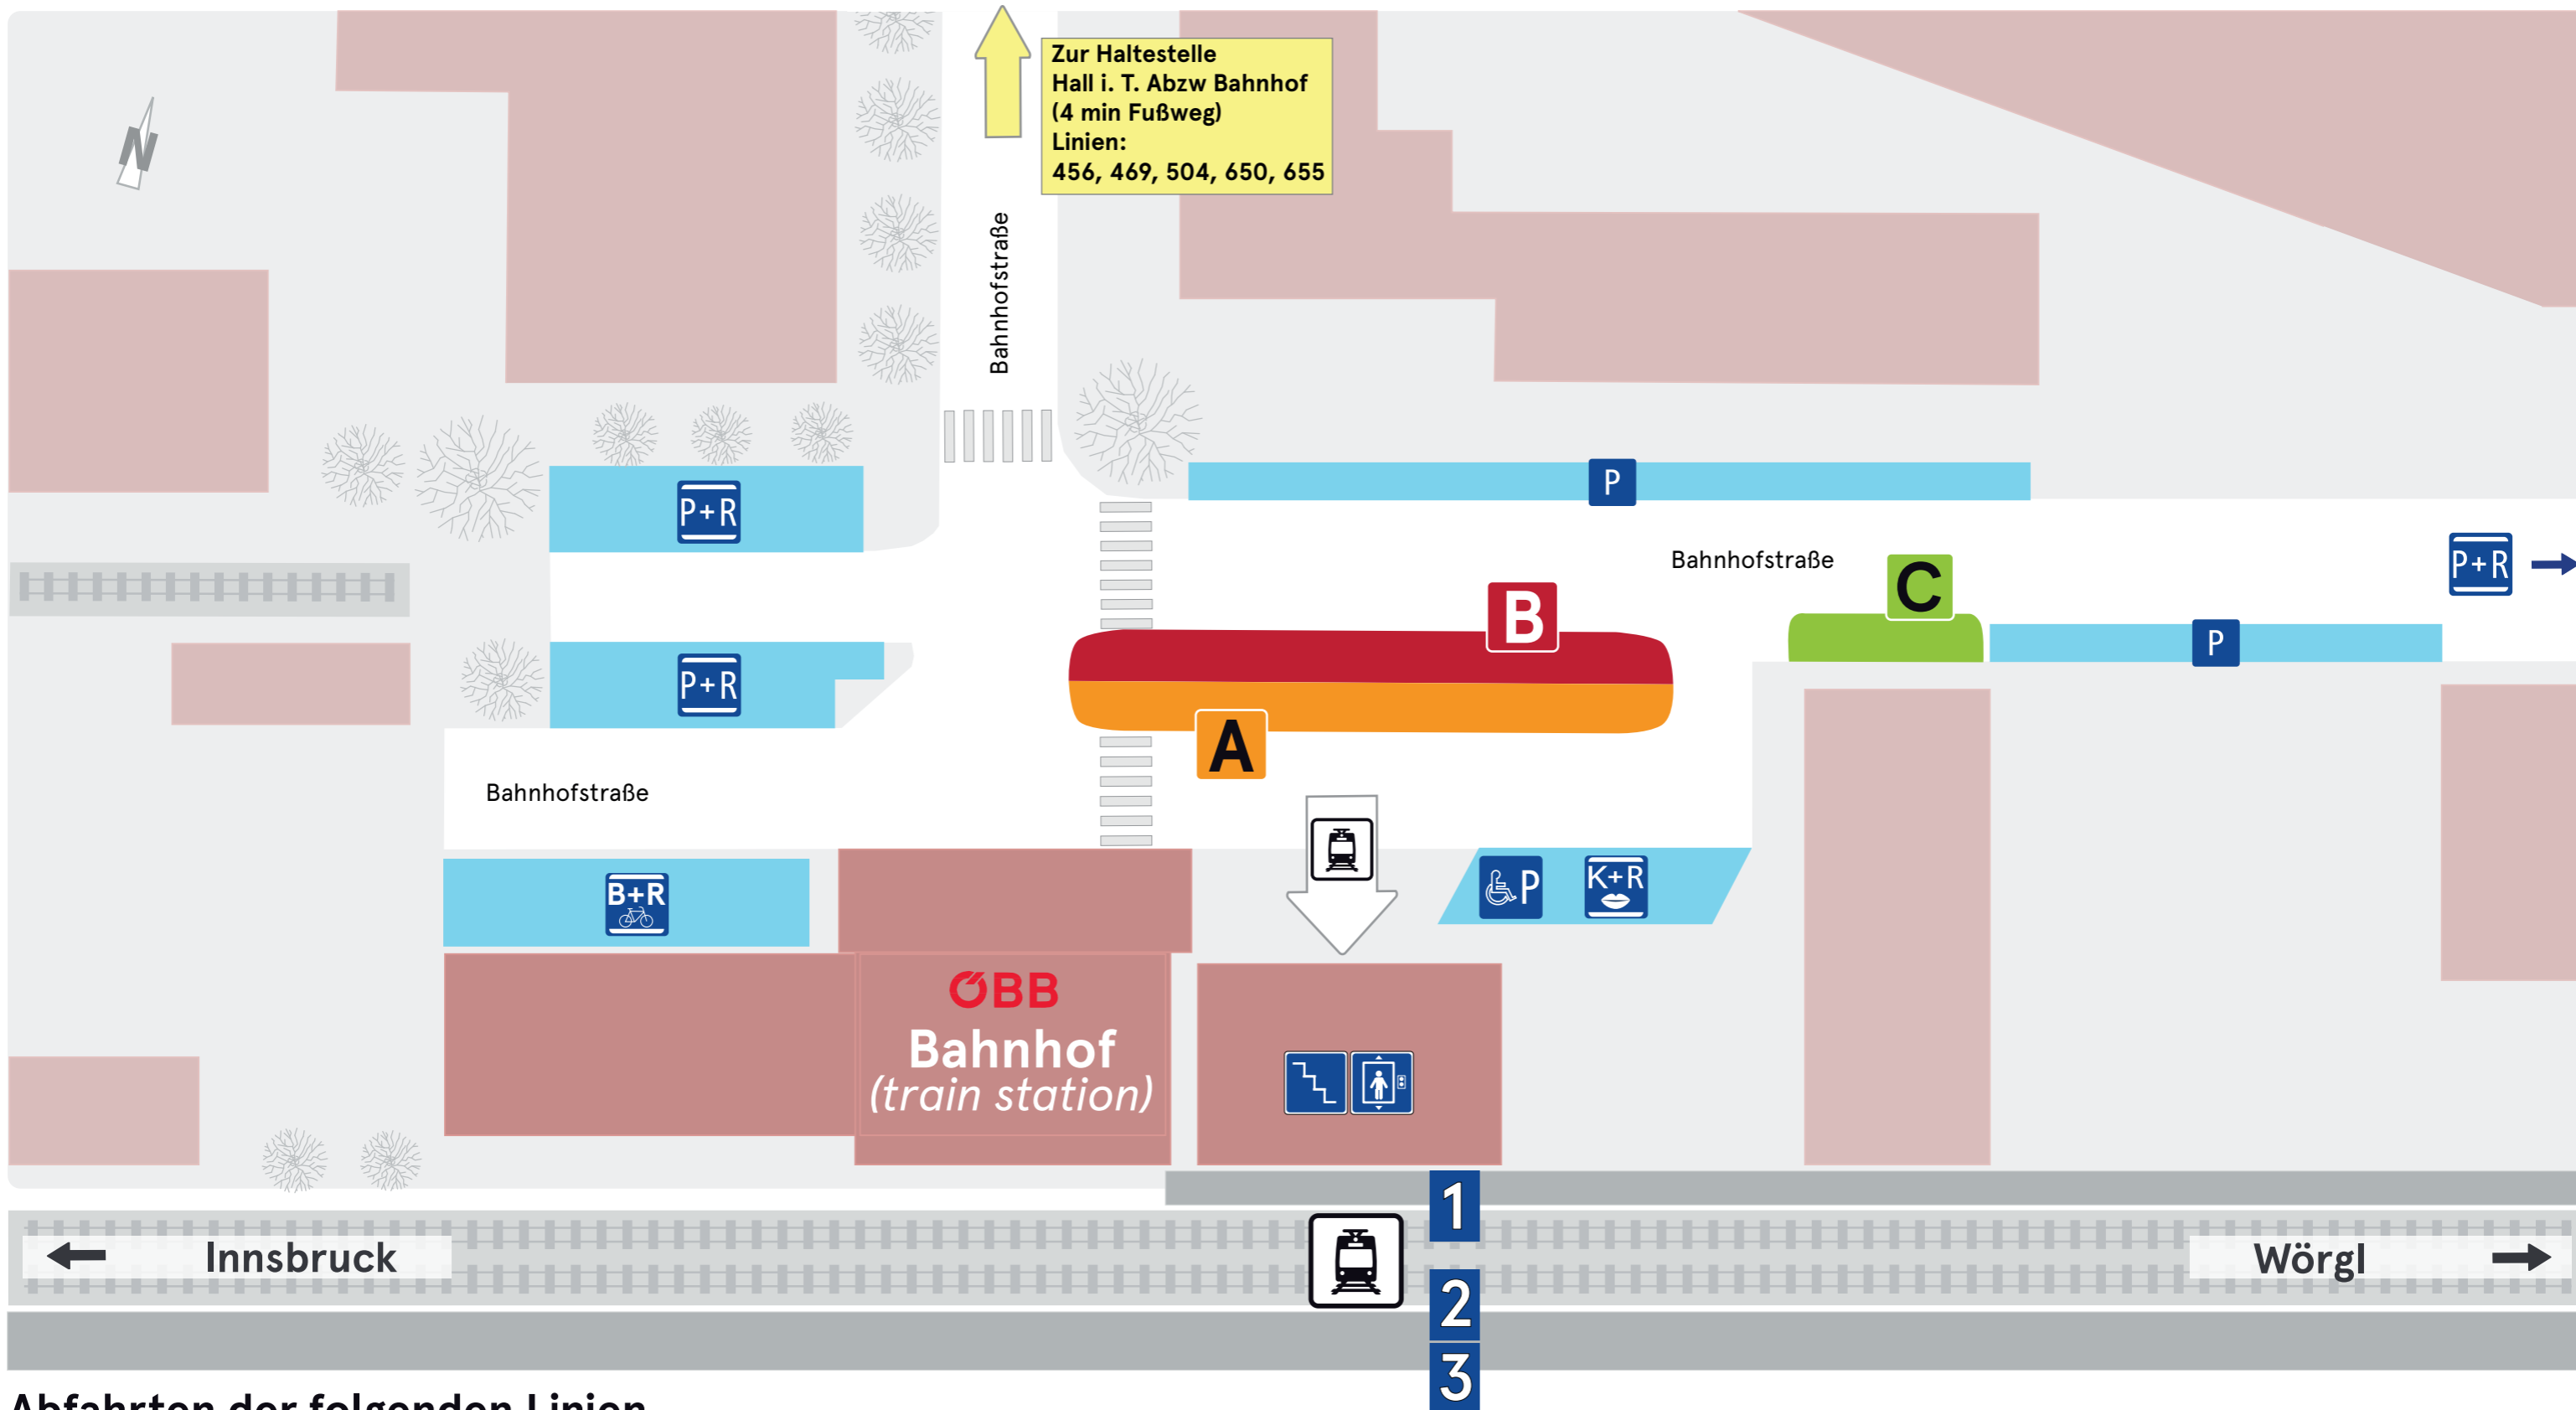

Haltestellenübersicht Hall i. T. Bahnhof

platform overview - vue d'ensemble des arrêts - tavola delle fermate - visión de conjunto de las paradas

Abfahrten der folgenden Linien

departure of following lines - départ des lignes suivantes - partenza delle sguente line - salida de las siguientes líneas

A 3: Eichat - Gnadewald
6: Mils - Eichat - Hall i. T. Bahnhof
7: Eichat - Mils - Hall i. T. Bahnhof

B 1B: Innweg
2: Kurhaus - Milser Straße -
- Heiligkreuz Kirche - Schwimmbad
- Hall i. T. Bahnhof

C 540: Tulfes - Rinn - Aldrans -
- Innsbruck
540: Stadtgraben - Kurhaus -
- Krankenhaus - Milser Str.