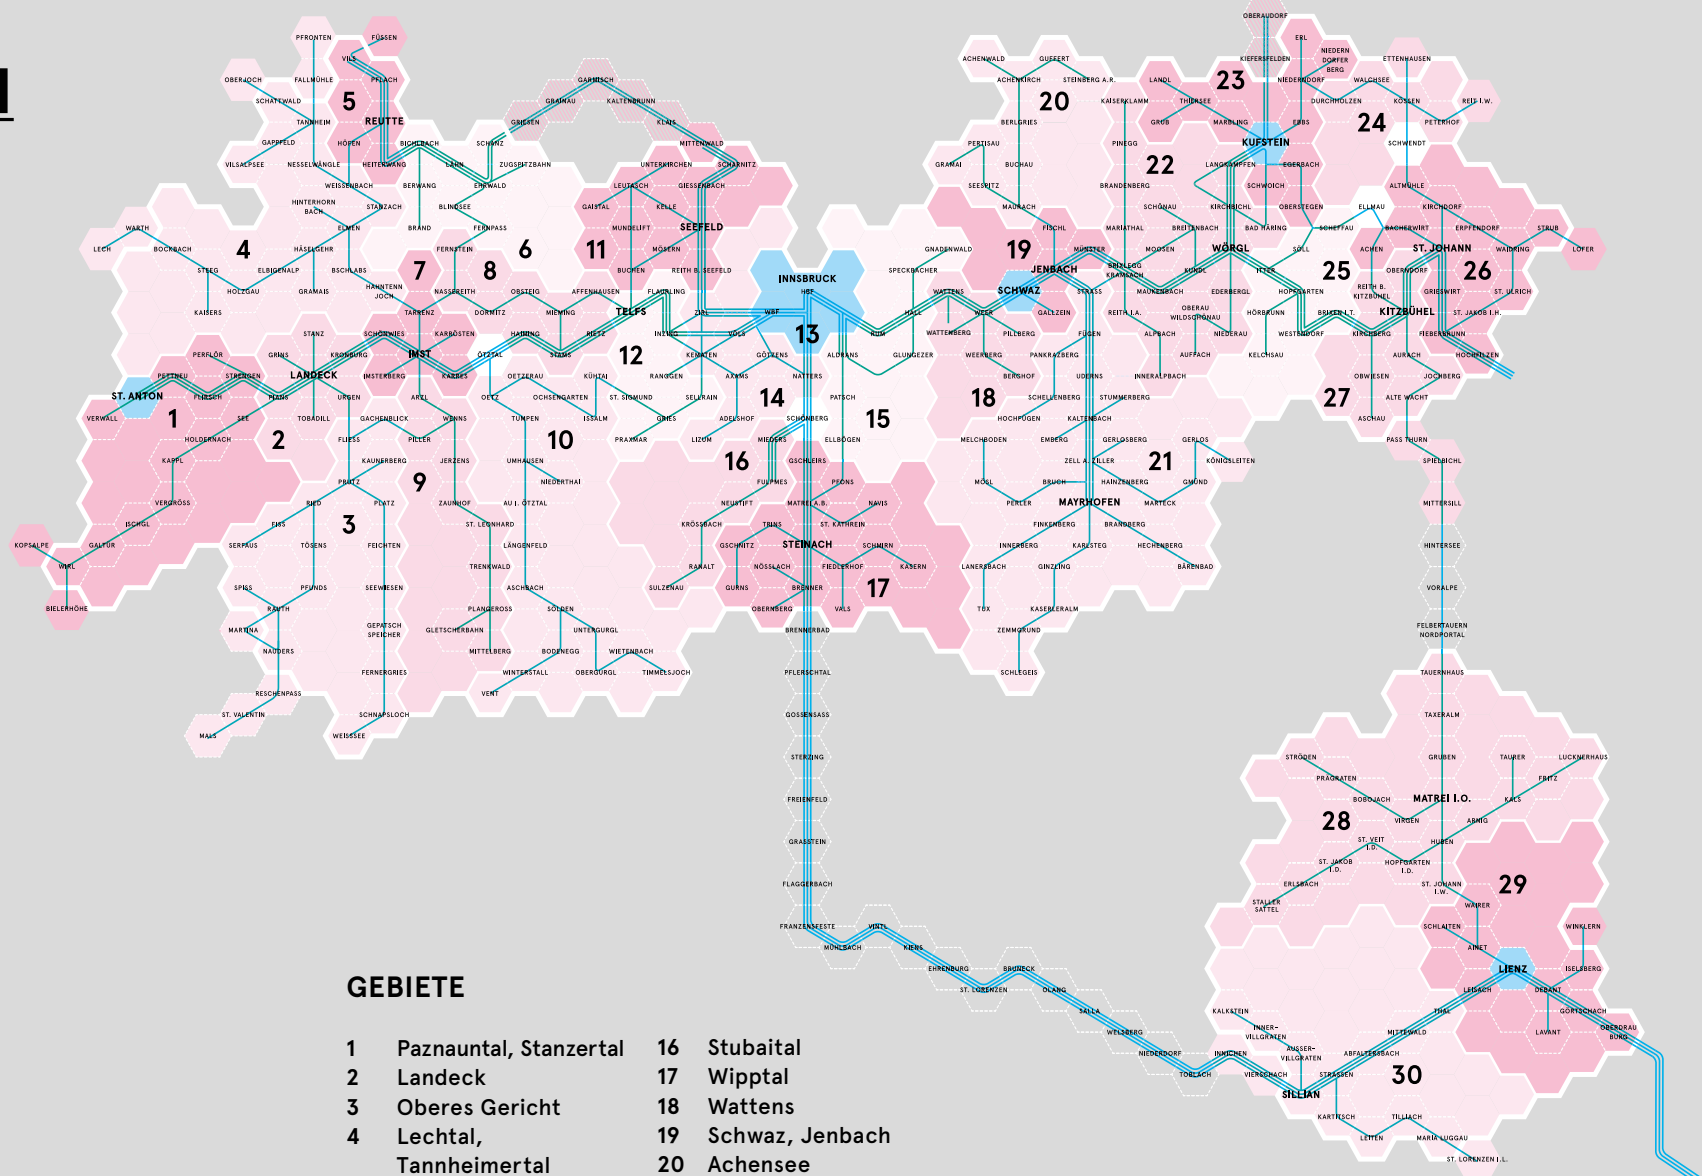

# ZONENPLAN

## LEGENDE

- Zone
- Gebiete
- Zone liegt in mehreren Bereichen
- Zone mit besonderem Tarif (Stadt)
- Grenzüberschreitende Zone
- Korridor
- erweiterter Korridor
- Bus
- Bahn
- Bus und Bahn

## GEBIETE

- |                          |                    |
|--------------------------|--------------------|
| 1 Paznauntal, Stanzertal | 16 Stubaital       |
| 2 Landeck                | 17 Wipptal         |
| 3 Oberes Gericht         | 18 Wattens         |
| 4 Lechtal, Tannheimertal | 19 Schwaz, Jenbach |
| 5 Reutte                 | 20 Achensee        |
| 6 Zwischentoren          | 21 Zillertal       |
| 7 Imst                   | 22 Wörgl           |
| 8 Mieming, Stams         | 23 Kufstein        |
| 9 Pitztal                | 24 Kaiserwinkl     |
| 10 Ötztal                | 25 Hohe Salve      |
| 11 Seefeldler Plateau    | 26 St. Johann i.T. |
| 12 Telfs, Sellraintal    | 27 Kitzbühel       |
| 13 Innsbruck Stadt       | 28 Iseltal         |
| 14 Innsbruck Land West   | 29 Lienz           |
| 15 Innsbruck Land Ost    | 30 Pustertal       |

## MÖGLICHE GEBIETSKOMBINATIONEN KLIMATICKET TIROL REGIONEN

1 + 2	6 + 8	11 + 12	15 + 17	21 + 22	25 + 27
2 + 3	7 + 8	11 + 14	15 + 18	22 + 23	26 + 27
2 + 7	7 + 9	12 + 14	16 + 17	22 + 25	28 + 29
3 + 9	7 + 10	13 + 14	18 + 19	23 + 24	29 + 30
4 + 5	8 + 10	13 + 15	19 + 20	23 + 25	
4 + 7	8 + 12	14 + 16	19 + 21	24 + 26	
5 + 6	10 + 12	14 + 17	19 + 22	25 + 26	