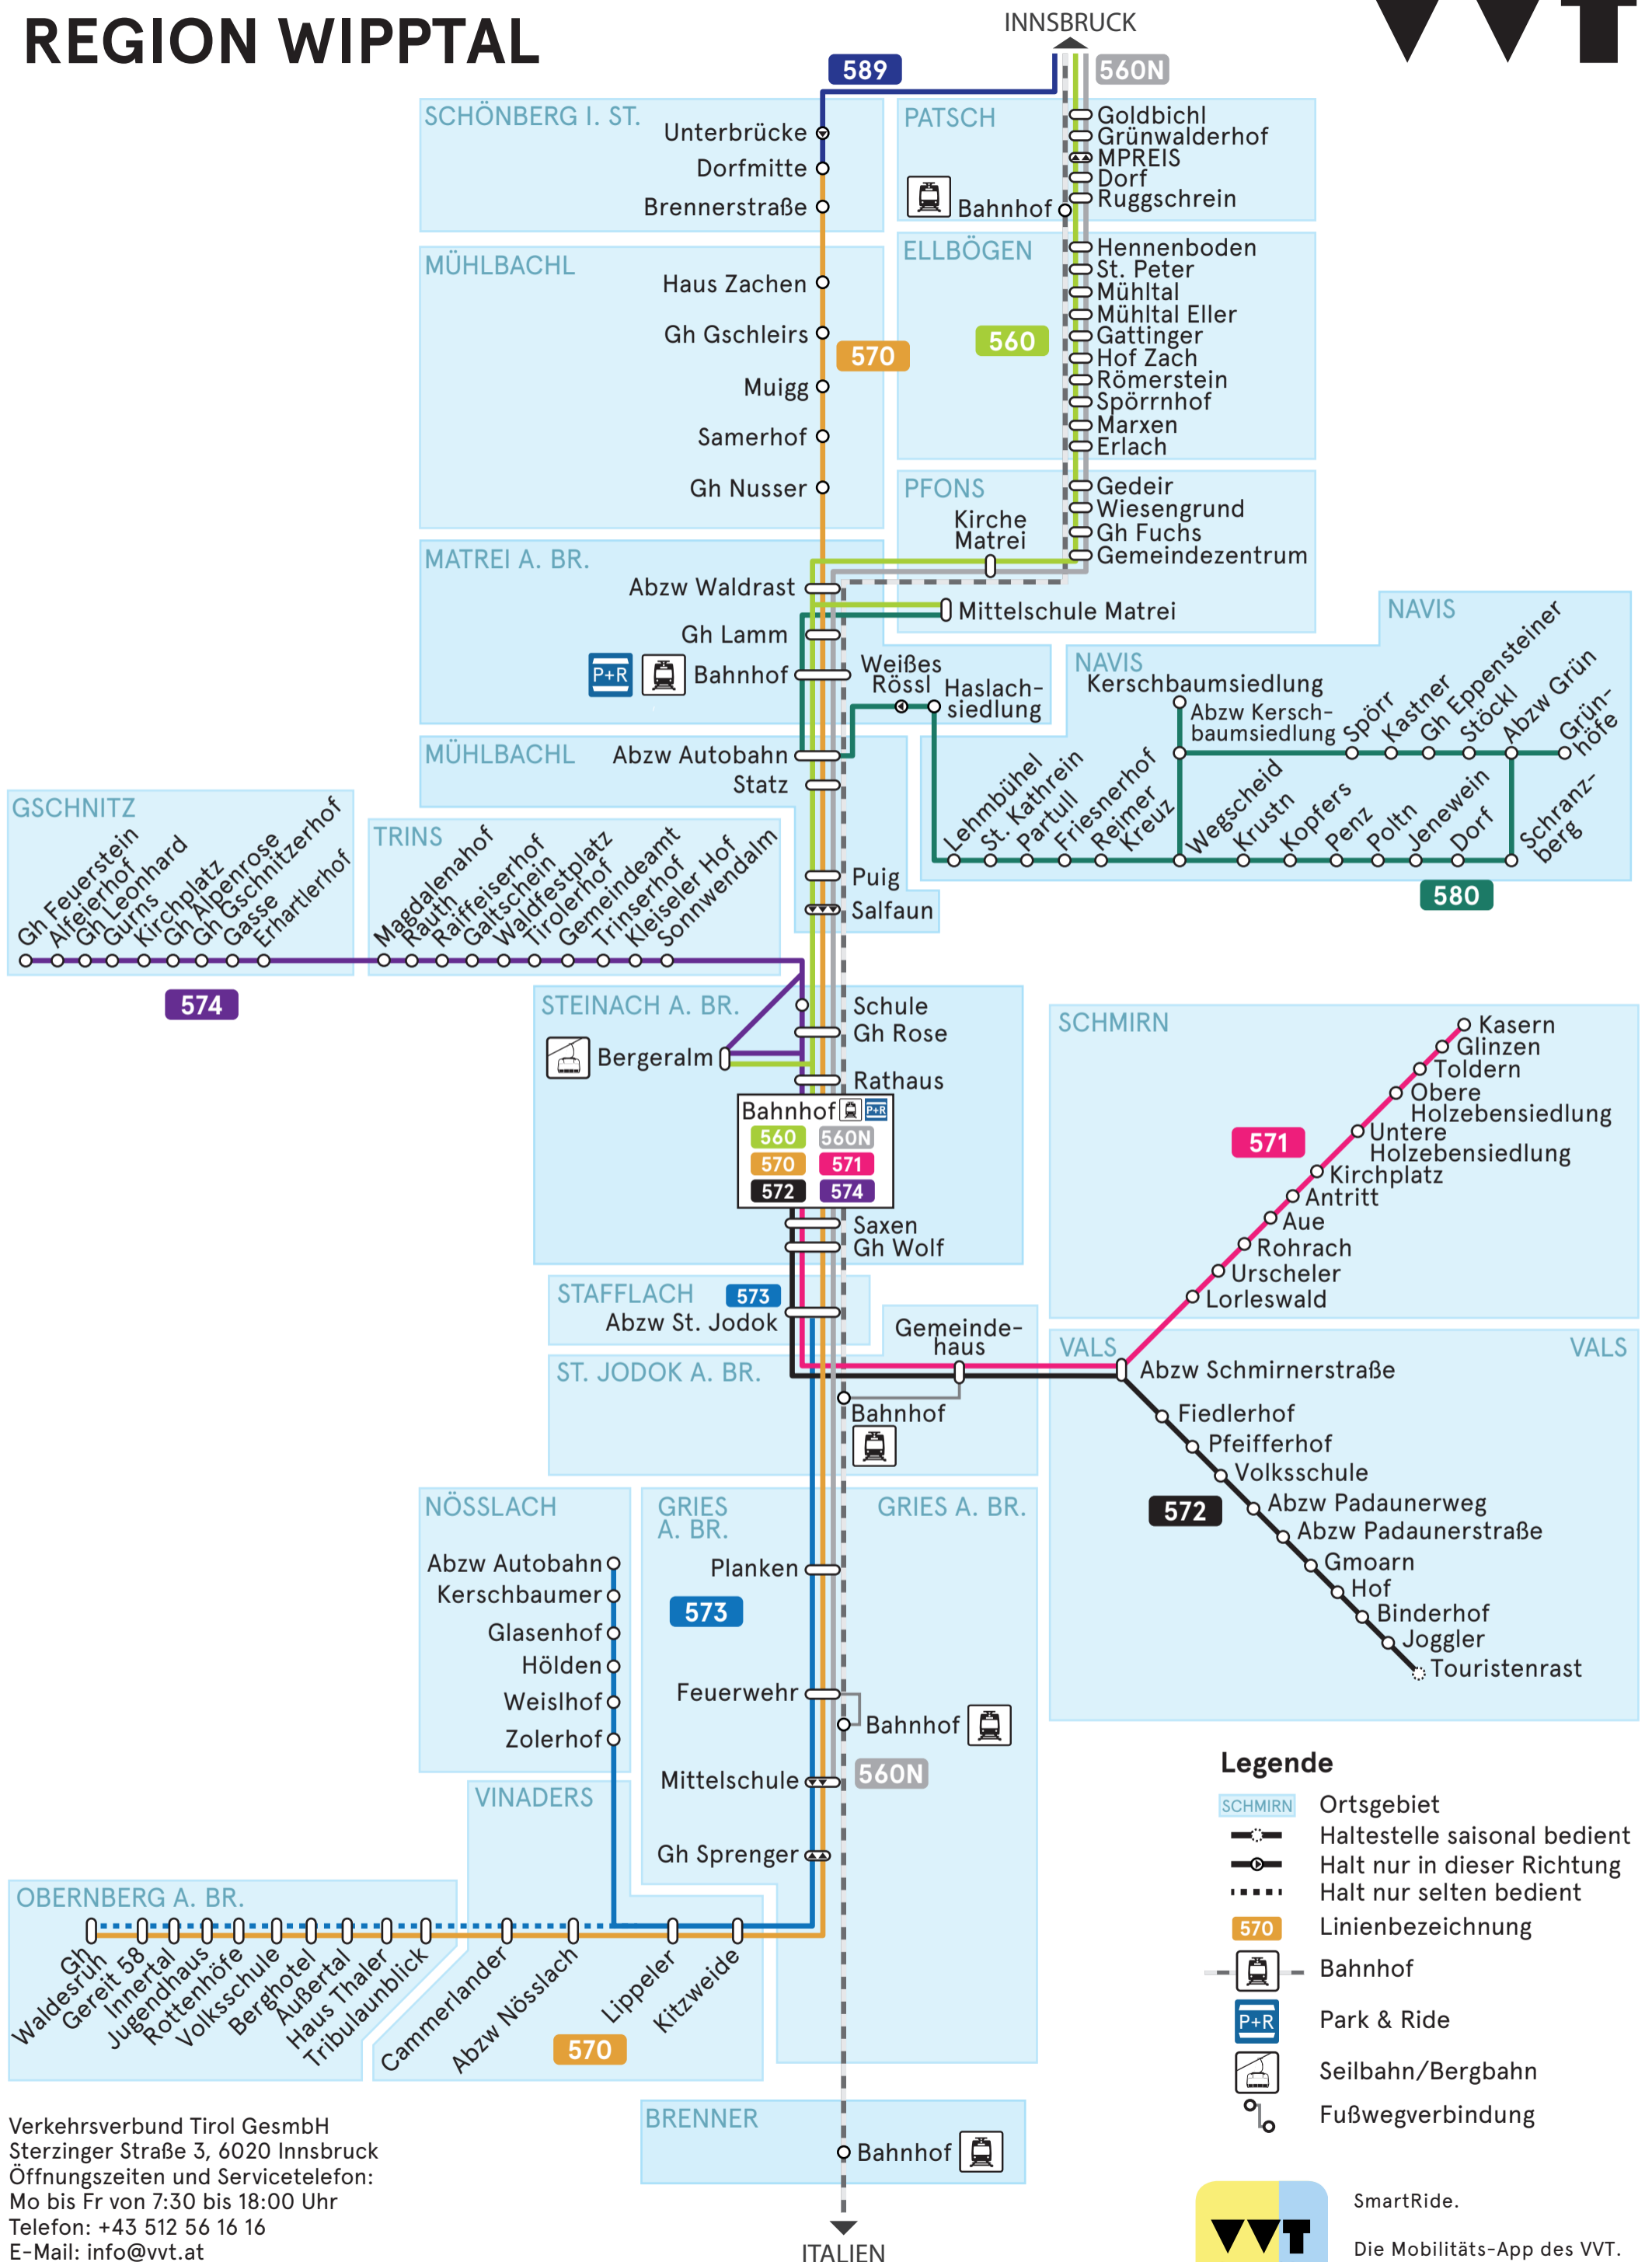

LINIENNETZPLAN REGION WIPPTAL

- ### Legende
- SCHMIRN** Ortsgebiet
 - Haltestelle saisonal bedient
 - Halte nur in dieser Richtung
 - Halte nur selten bedient
 - 570** Linienbezeichnung
 - Bahnhof
 - P+R Park & Ride
 - Seilbahn/Bergbahn
 - Fußwegverbindung

Verkehrsverbund Tirol GesmbH
 Sterzinger Straße 3, 6020 Innsbruck
 Öffnungszeiten und Servicetelefon:
 Mo bis Fr von 7:30 bis 18:00 Uhr
 Telefon: +43 512 56 16 16
 E-Mail: info@vvt.at
 www.vvt.at

SmartRide.
 Die Mobilitäts-App des VVT.
 Kostenlos für iOS und Android.