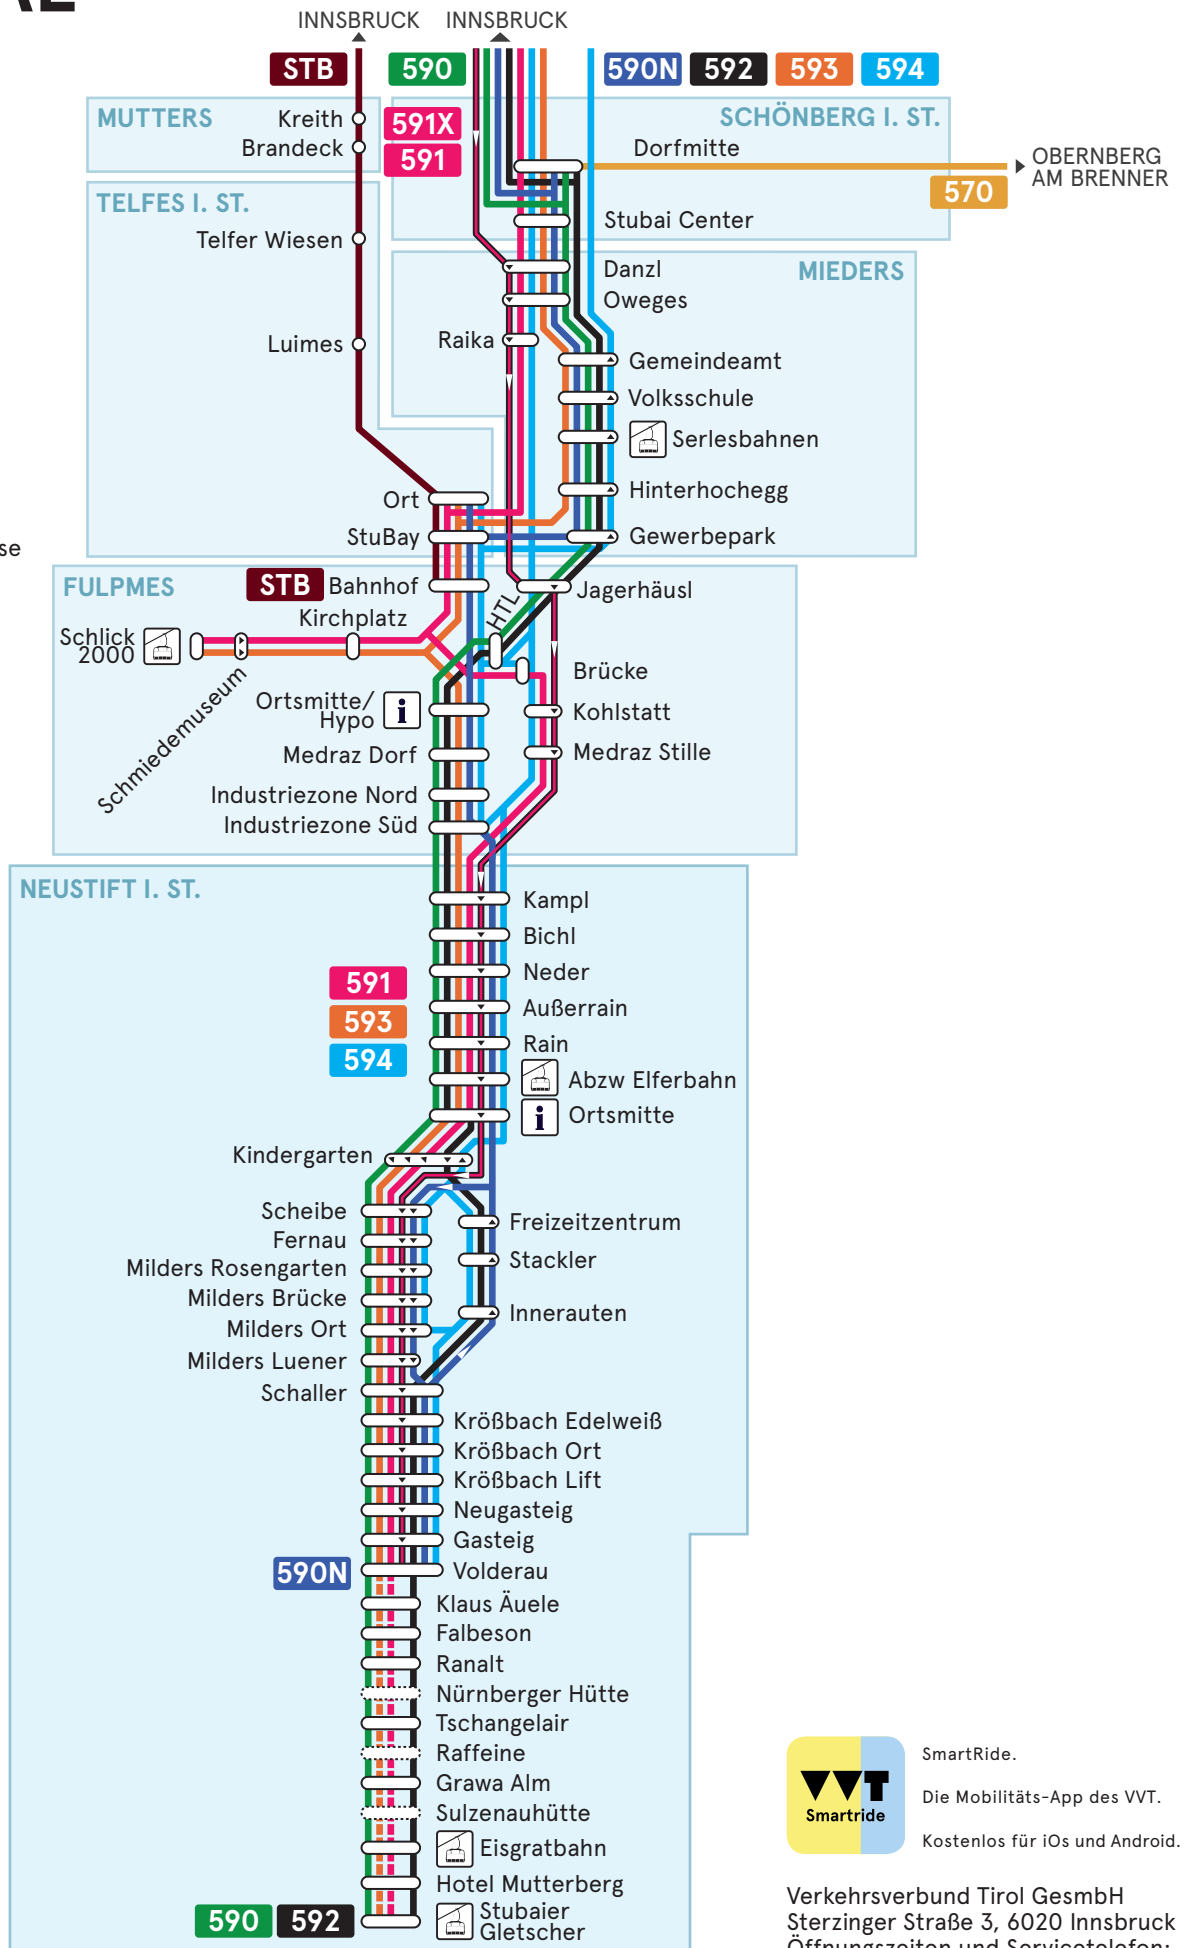

# LINIENNETZPLAN STUBAITAL

## Legende

- Halt nur in dieser Richtung
- Haltestelle nur saisonal bedient
- Schnellfahrt
- Strecke nur saisonal bedient

**MIEDERS** Ortsgebiet

**590** Linienbezeichnung

Seilbahn/Bergbahn

Tourismusinfo

Mutters:  
Angeführte Haltestellen entsprechen nur auszugsweise dem Haltestellenangebot.

SmartRide.  
Die Mobilitäts-App des VVT.  
Kostenlos für iOS und Android.

Verkehrsverbund Tirol GesmbH  
Sterzinger Straße 3, 6020 Innsbruck  
Öffnungszeiten und Servicetelefon:  
Mo bis Fr von 7:30 bis 18:00 Uhr  
Telefon: +43 512 56 16 16  
E-Mail: info@vvt.at  
www.vvt.at