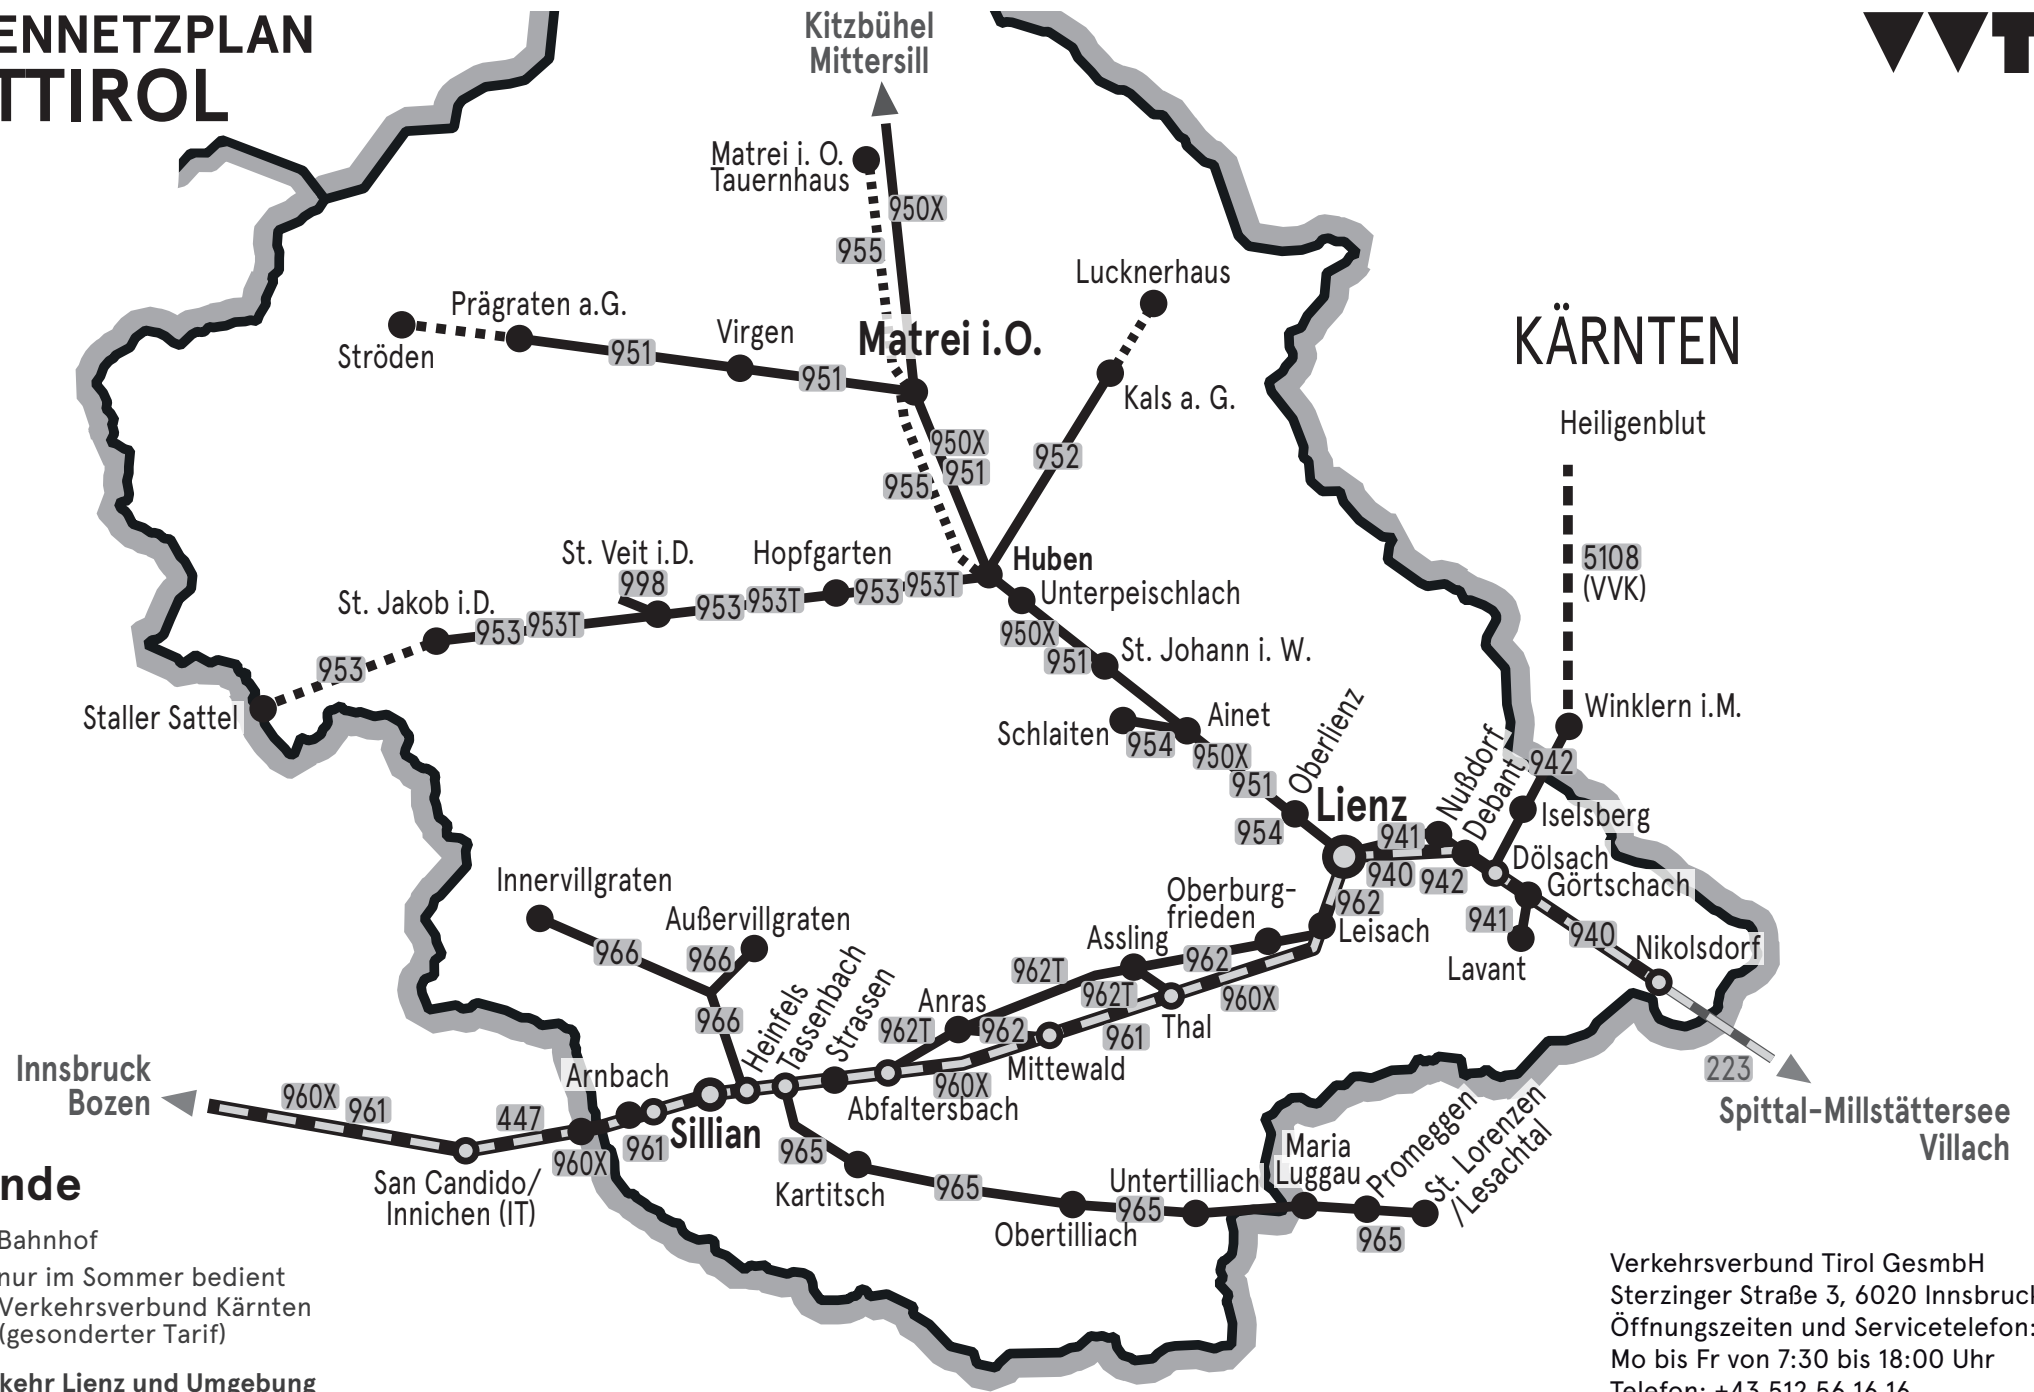

# LINIENNETZPLAN OSTTIROL

## Legende

- Bahnhof
- nur im Sommer bedient
- Verkehrsverbund Kärnten (gesonderter Tarif)

## Stadtverkehr Lienz und Umgebung

alle Linien in der selben Tarifzone

- 1 - Gaimberg - Lienz Bahnhof - Tristacher See
- 2 - Gaimberg - Lienz Bahnhof - Amlach
- 3 - Thurn - Lienz Bahnhof - Lienz Falkensteinerweg